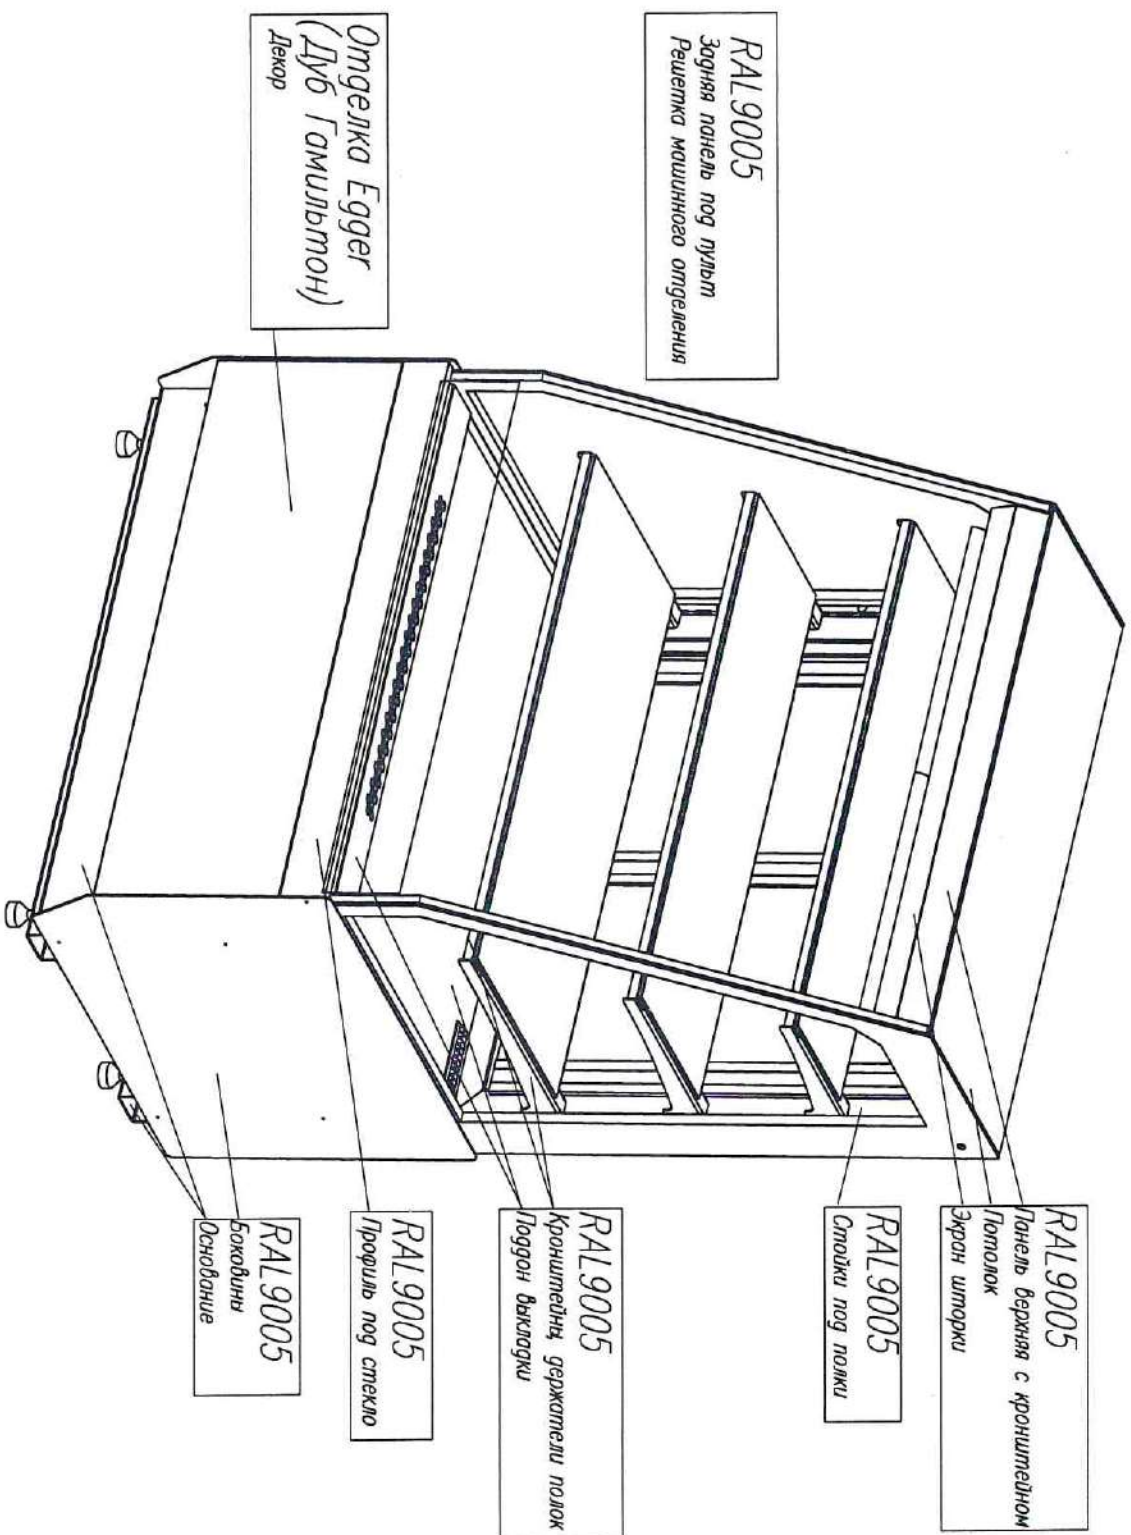

Отгелка Egger

КС70 мм _____-2 СТАНДАРД откритая (9005)

ОТ ЗАКАЗЧИКА: _____