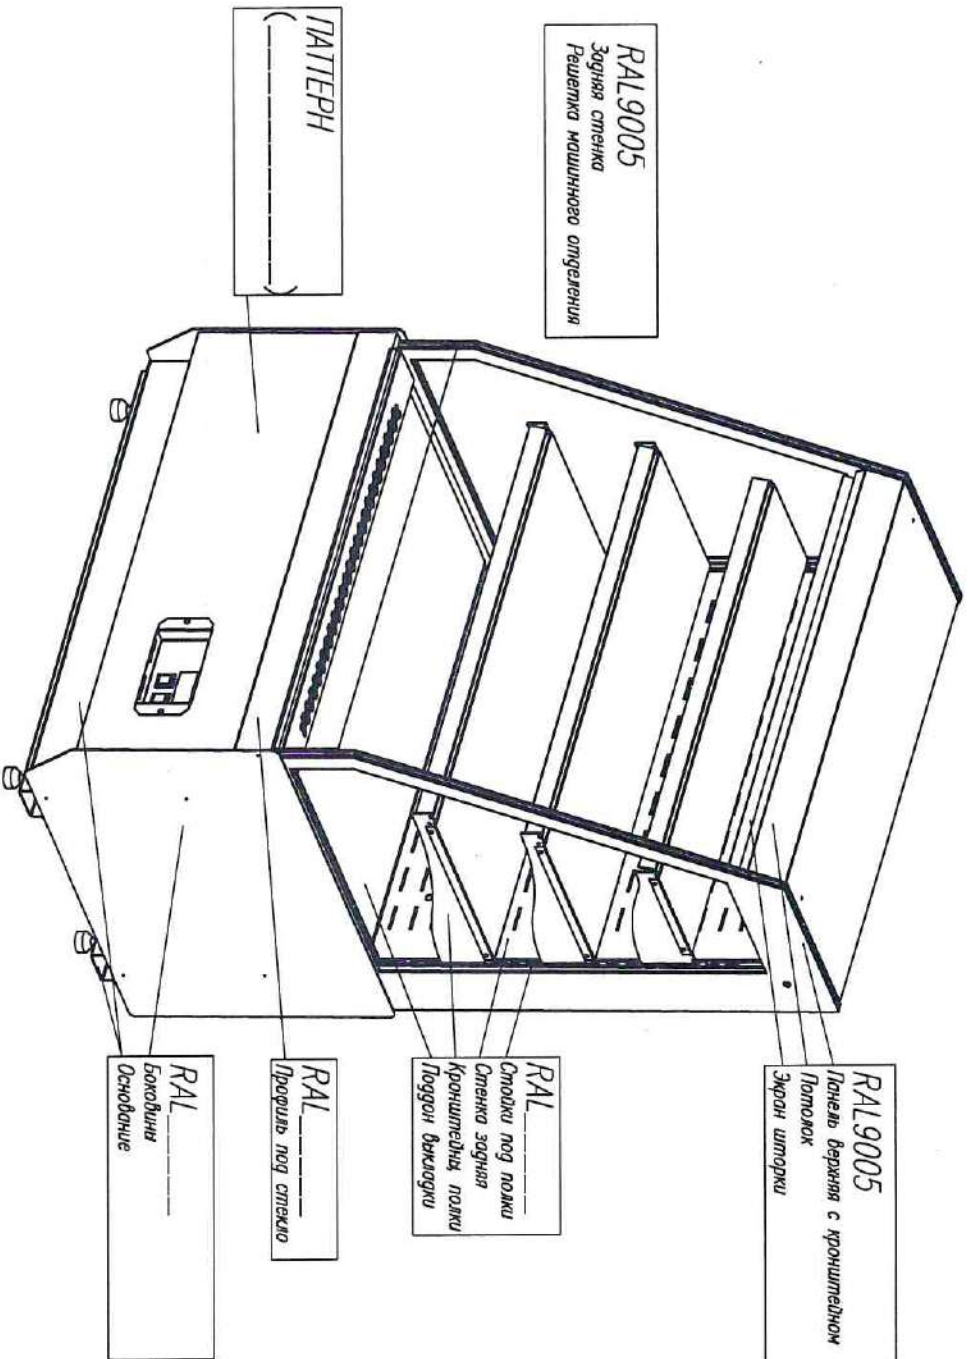

RAL 9005
Стойки под полки
Стенка задняя
Кронштейнная полка
Подгон выключки

RAL 9005
Профиль под стеклю

RAL 9005
Боковина
Основание

ОТ ЗАКАЗЧИКА: _____

ПАТТЕРН

КС70 ИМ _____-2 СТАНДАРТ открытая, горка (ПАТТЕРН)