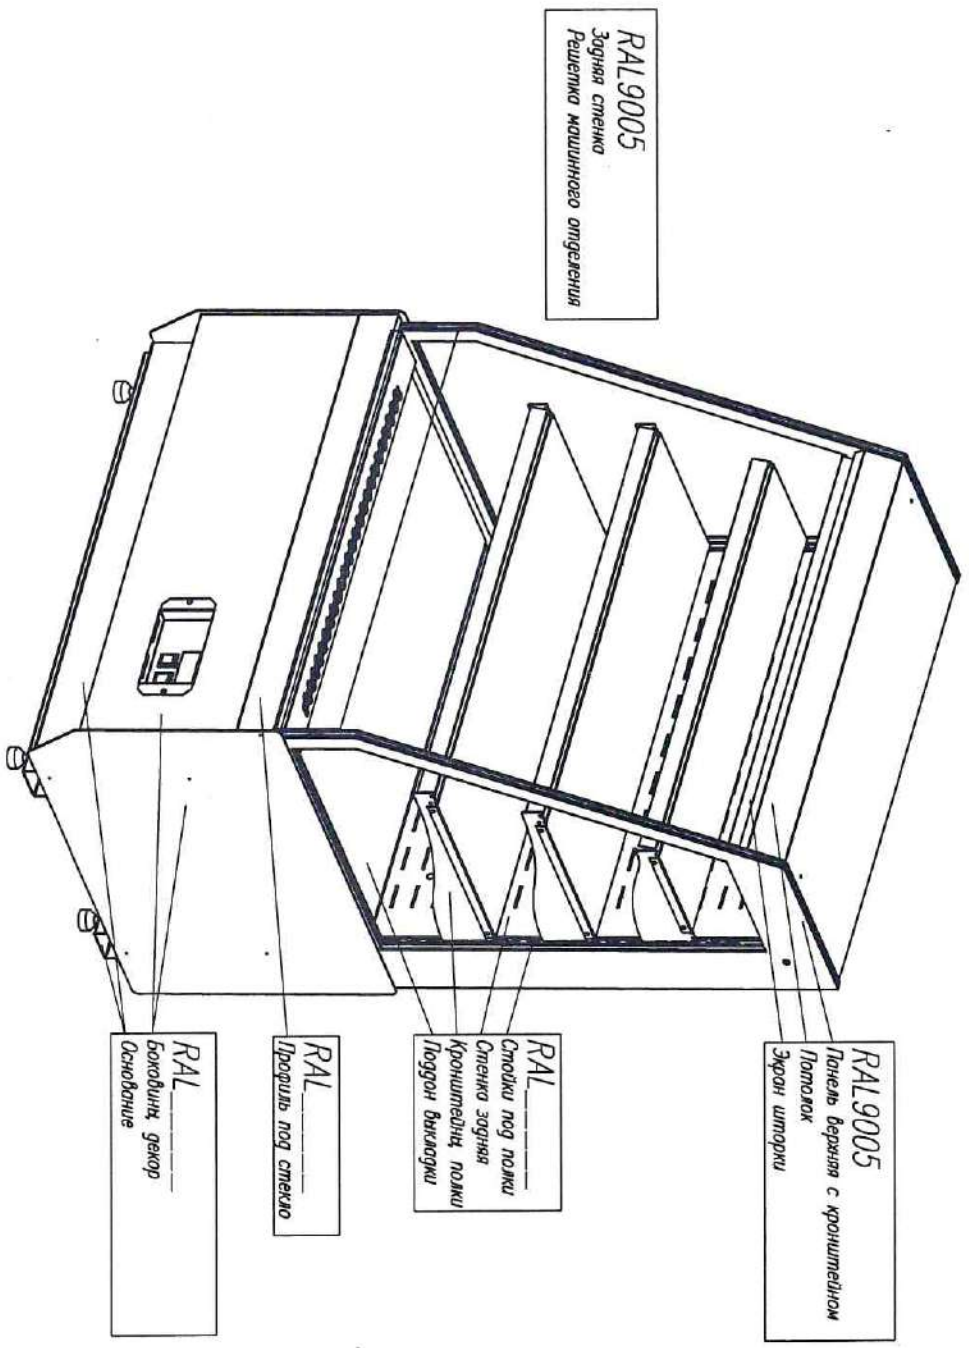

ОТДЕЛКА EGGER:
 Дуб Гамилтон

ОТ ЗАКАЗЧИКА: _____

ЦВЕТ ПО СХЕМЕ СТАНДАРТ

КС70 ИМ _____-2 СТАНДАРД открытая горка (цвет по схеме стандарт)

Стандартные цвета RAL:

- | | |
|-------------------|----------------|
| 9016 – БЕЛЫЙ | 1016 – ЖЕЛТЫЙ |
| 9006 – СЕРЫЙ | 6018 – ЗЕЛЕНый |
| 9005 – ЧЕРНЫЙ | 3020 – КРАСНЫЙ |
| 3004 – ГРАНАТ | 5017 – СИНИЙ |
| 7024 – ГРАФИТОВЫЙ | 1015 – БЕЖЕВЫЙ |