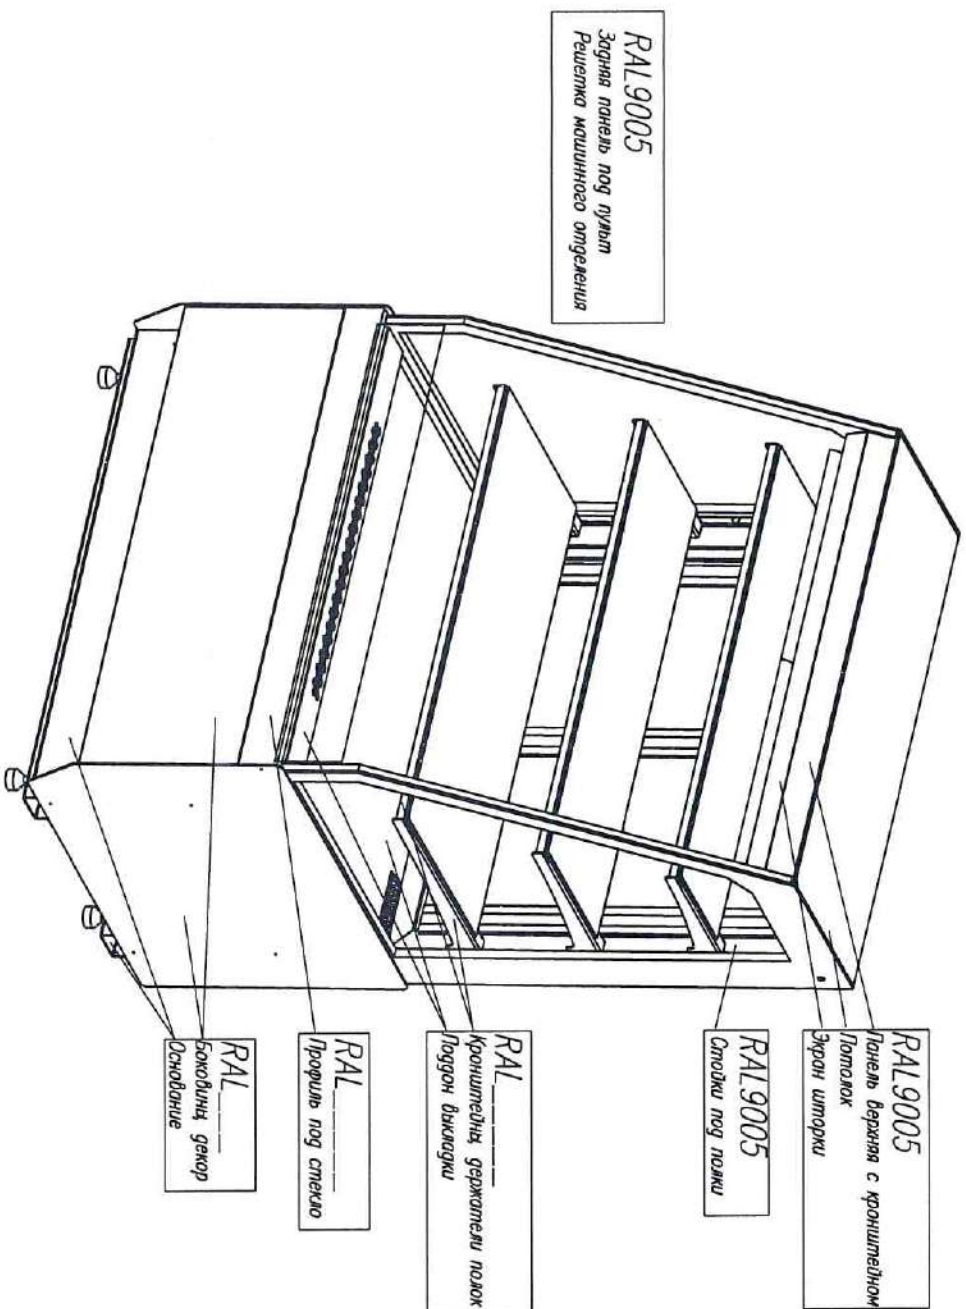

ЦВЕТ ПО СХЕМЕ СТАНДАРТА

КС70 ИМ _____-2 СТАНДАРДА откритая (цвет по схеме стандарт)

Стандартные цвета RAL:

9016 – БЕЛЫЙ	1016 – ЖЕЛТЫЙ
9006 – СЕРЫЙ	6018 – ЗЕЛЕННЫЙ
9005 – ЧЕРНЫЙ	3020 – КРАСНЫЙ
3004 – ГРАНАТ	5017 – СИНИЙ
7024 – ГРАФИТОВЫЙ	1015 – БЕЖЕВЫЙ

ОТ ЗАКАЗЧИКА: _____