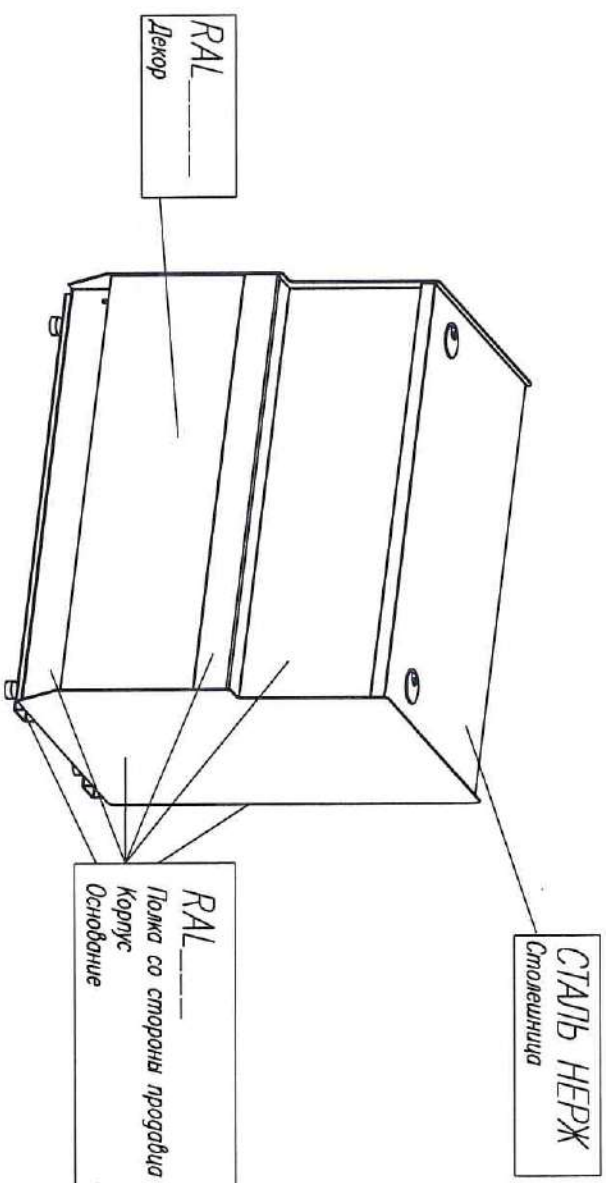

ЦВЕТ ПО СХЕМЕ СТАНДАРТ

Прилавок КС70 N _____-7 (Версия 2.0) (цвет по схеме стандарт)

Прилавок КС70 N-8 (цвет по схеме стандарт)

Прилавок К70 N _____-7 (версия 2.0) (цвет по схеме стандарт)

Прилавок К70 N-8 (цвет по схеме стандарт)

Стандартные цвета RAL:

9016 – БЕЛЫЙ	1016 – ЖЕЛТЫЙ
9006 – СЕРЫЙ	6018 – ЗЕЛЕННЫЙ
9005 – ЧЕРНЫЙ	3020 – КРАСНЫЙ
3004 – ГРАНАТ	5017 – СИНИЙ
7024 – ГРАФИТОВЫЙ	1015 – БЕЖЕВЫЙ

ОТ ЗАКАЗЧИКА _____