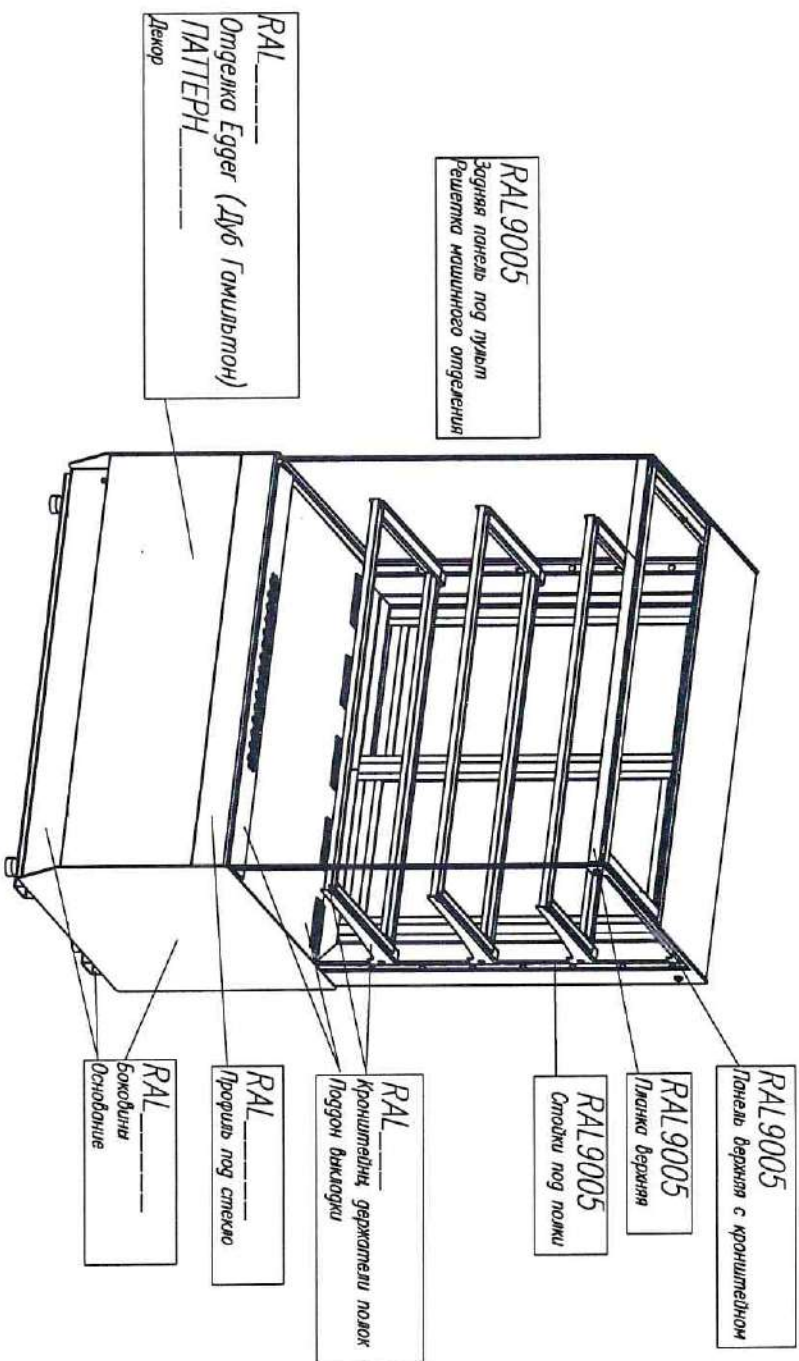

ИНДИВИДУАЛЬНОЕ ИСПОЛНЕНИЕ

- Холодильная КСТ0 М _____-1 ПСГТ (версия 2.0) (индивидуальное исполнение)
- Холодильная КСТ0 W _____-1 STANDARD (версия 2.0) (индивидуальное исполнение)
- Нейтральная КСТ0 N _____-1 ПСГТ (версия 2.0) (индивидуальное исполнение)
- Хлебная КСТ0 N _____-1 ПСГТ Bread (версия 2.0) (индивидуальное исполнение)

Любые цвета по таблице RAL ПАТТЕРН
0108 – ТЕМНЫЙ ДУБ
0110 – МАРИЕЛЬ

ОТДЕЛКА EGGER:
Дуб Гамильтон

ОТ ЗАКАЗЧИКА: _____