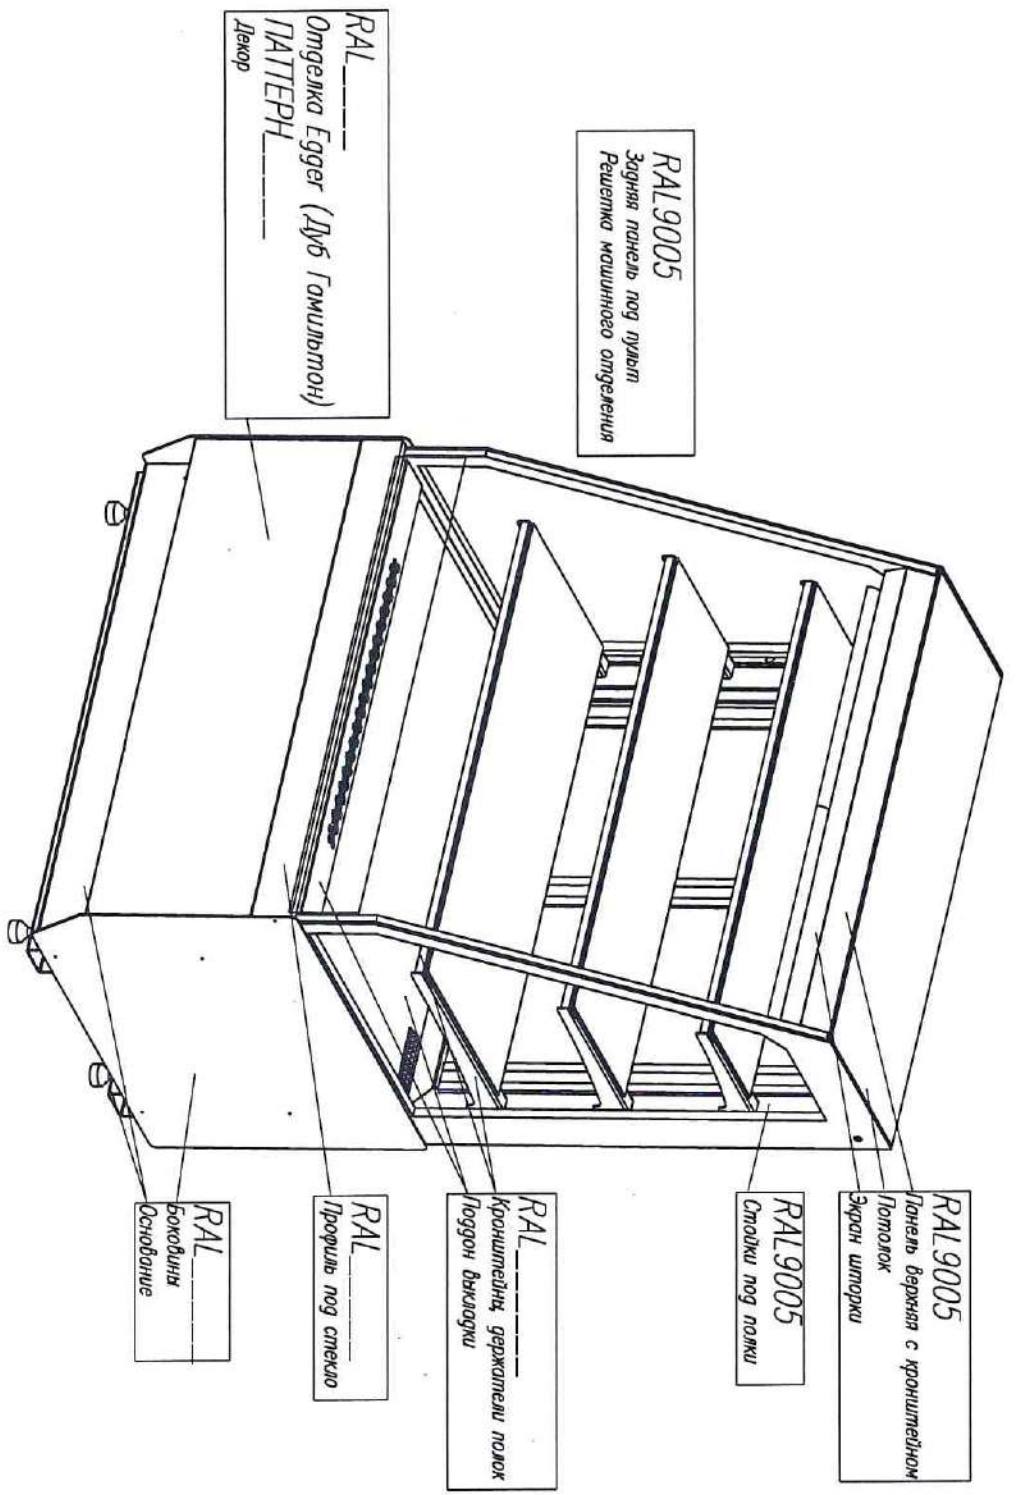

ИНДИВИДУАЛЬНОЕ ИСПОЛНЕНИЕ
КС70 ИМ _____-2 STANDARD открытая (индивидуальное исполнение)

Любые цвета по таблице RAL ПАТТЕРН:
0108 – ТЕМНЫЙ ДУБ
0110 – МАРИЕЛЬ

ОТДЕЛКА EGGER:
Дуб Гамилтон

ОТ ЗАКАЗЧИКА: _____