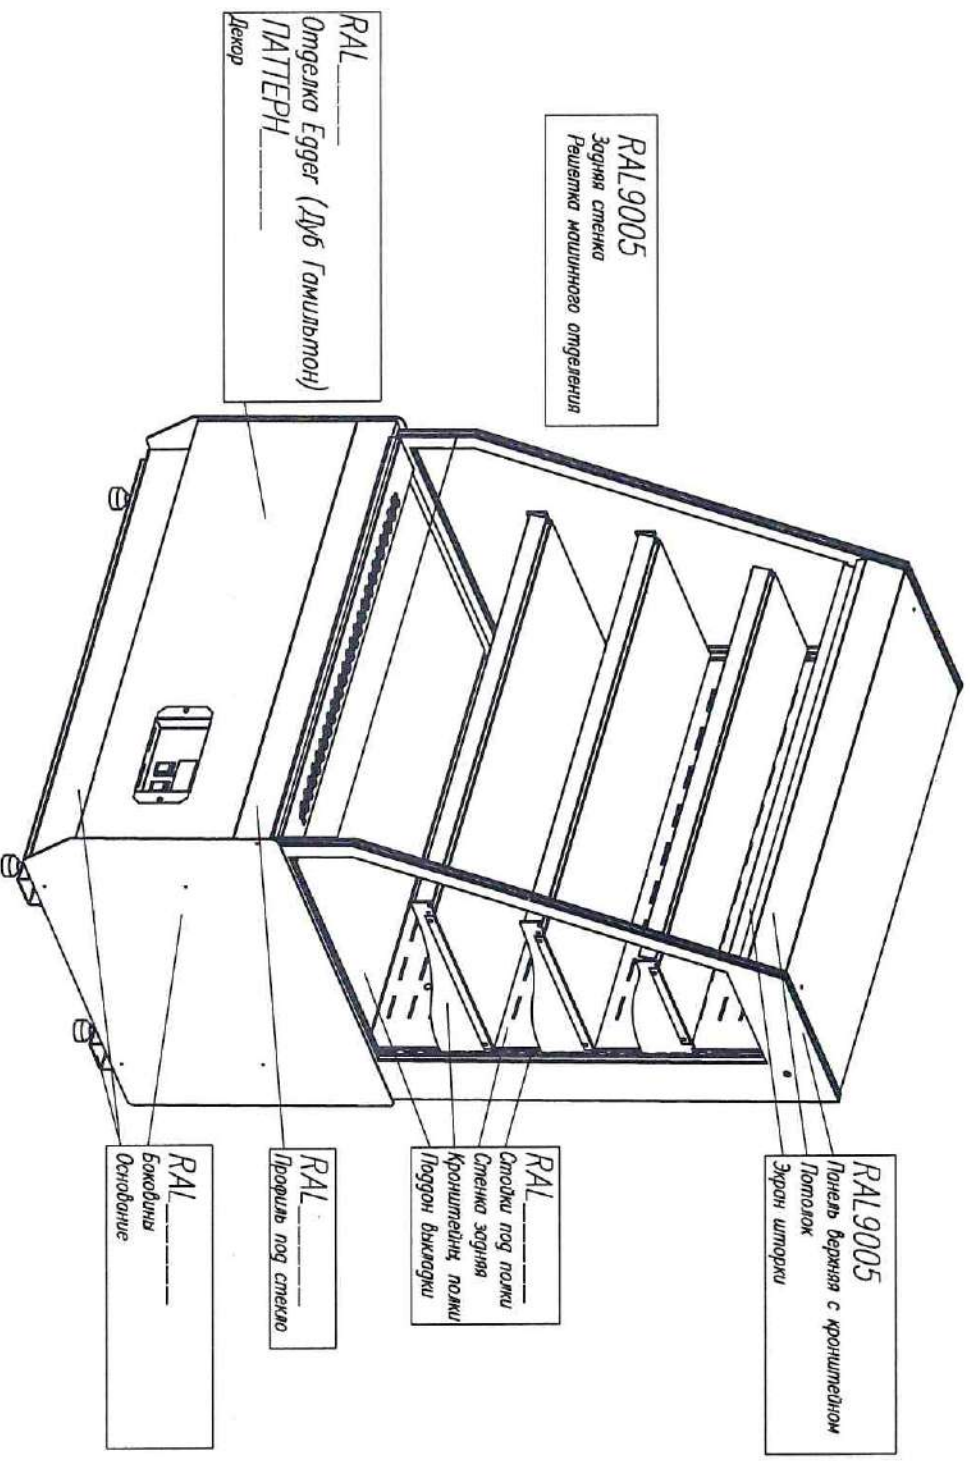

ИНДИВИДУАЛЬНОЕ ИСПОЛНЕНИЕ

КС70 ИМ _____-2 СТАНДАРТ открытая, горка (индивидуальное исполнение)

Любые цвета по таблице RAL ПАТТЕРН:

0108 – ТЕМНЫЙ ДУБ

0110 – МАРИЕЛЬ

ОТДЕЛКА EGGER:

Дуб Гамилтон

ОТ ЗАКАЗЧИКА: _____