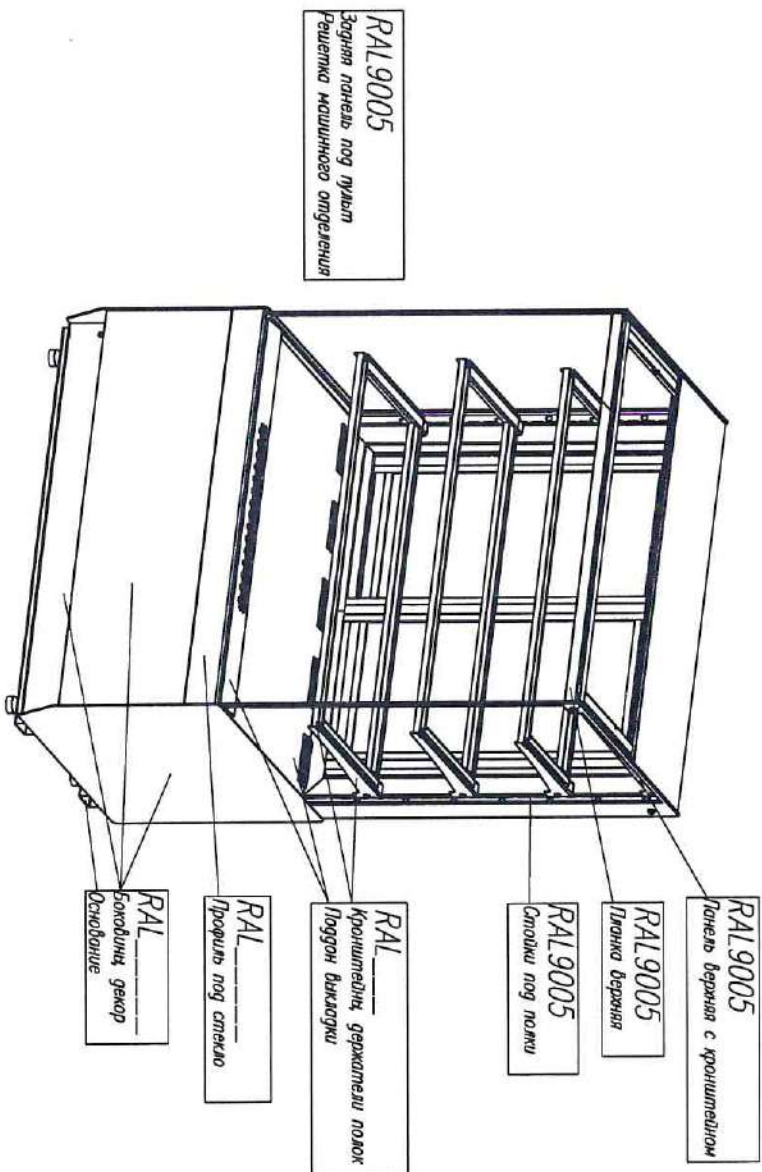

ЦВЕТ ПО СХЕМЕ СТАНДАРТА

- Холодильная КС70 ИМ _____-1 ЦИГТ (версия 2.0) (цвет по схеме стандарт)
- Холодильная КС70 ИВ _____-1 STANDARD (версия 2.0) (цвет по схеме стандарт)
- Нейтральная КС70 N _____-1 ЦИГТ (версия 2.0) (цвет по схеме стандарт)
- Хлебная КС70 N _____-1 ЦИГТ Вреод (версия 2.0) (цвет по схеме стандарт)

ОТ ЗАКАЗЧИКА _____

Отделка Egger

Холодильная КС70 W _____-1 LIGHT (версия 2.0) (9005)

Холодильная КС70 W _____-1 STANDARD (версия 2.0) (9005)

Нейтральная КС70 N _____-1 LIGHT (версия 2.0) (9005)

Хлебная КС70 N _____-1 LIGHT Bread (версия 2.0) (9005)