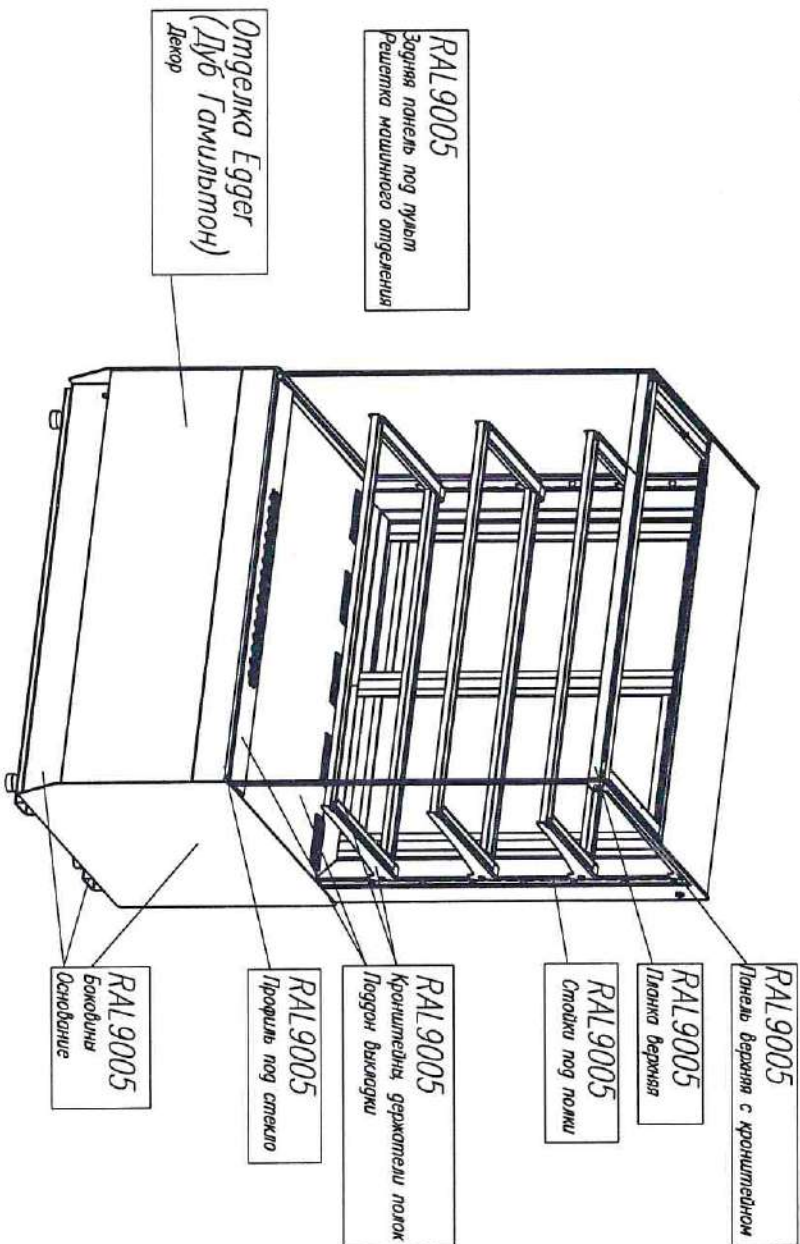

ОТ ЗАКАЗЧИКА _____

Отделка Egger

Холодильная КС70 W _____-1 LIGHT (версия 2.0) (9005)

Холодильная КС70 W _____-1 STANDARD (версия 2.0) (9005)

Нейтральная КС70 N _____-1 LIGHT (версия 2.0) (9005)

Хлебная КС70 N _____-1 LIGHT Bread (версия 2.0) (9005)