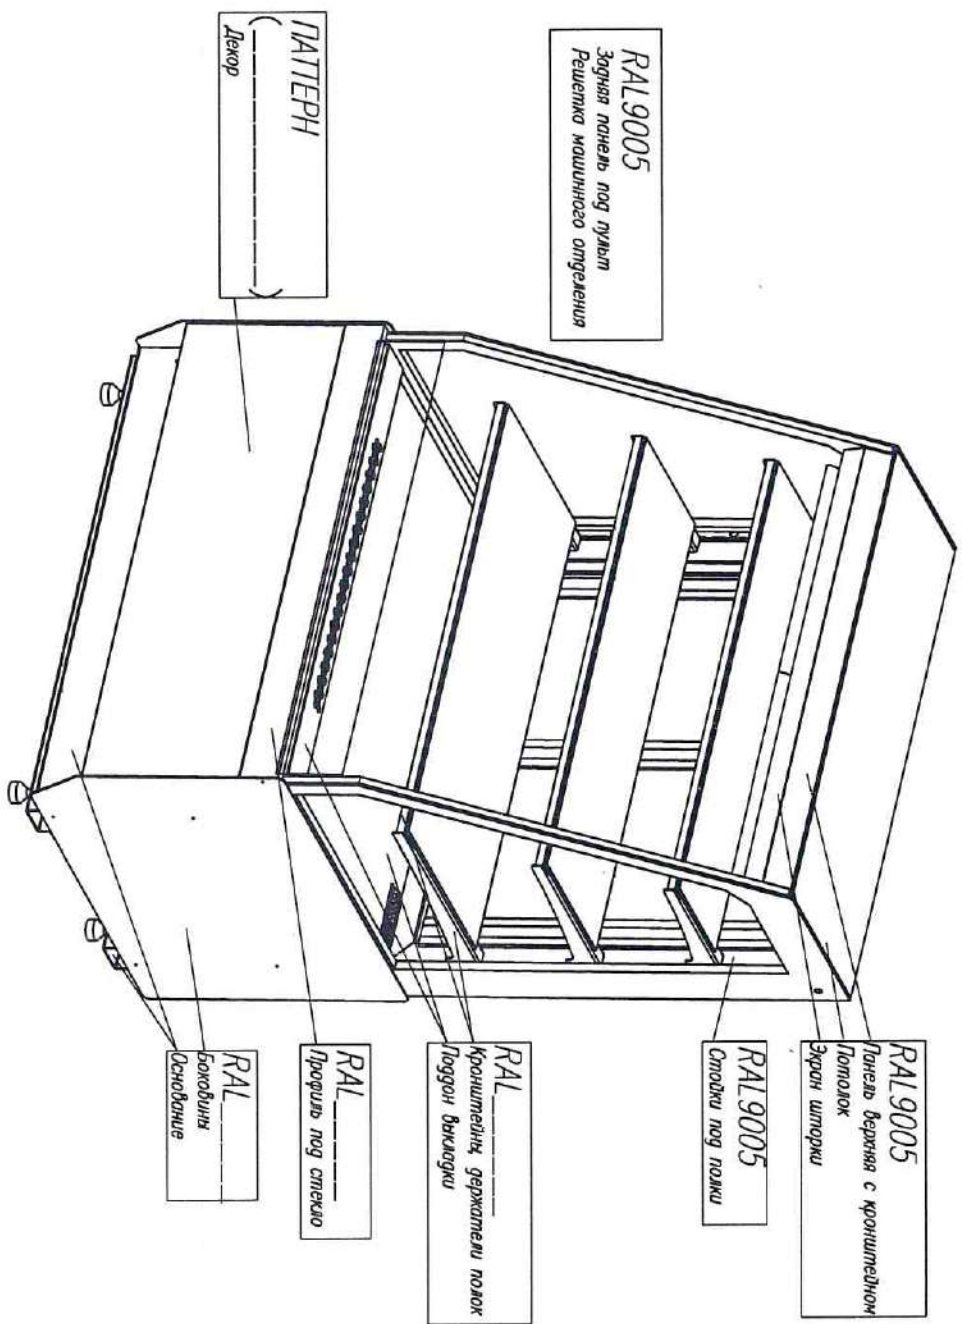

ОТ ЗАКАЗЧИКА: _____

Отгелка Egger

КС70 мм _____-2 СТАНДАРД откритая (9005)

ОТ ЗАКАЗЧИКА: _____

ПАТТЕРН

КС70 мм _____-2 СТАНДАРТ открытая (ПАТТЕРН)

Стандартные цвета RAL:

- RAL 9005 – ЧЕРНЫЙ
- RAL 9006 – СЕРЫЙ
- RAL 7024 – ГРАФИТОВЫЙ