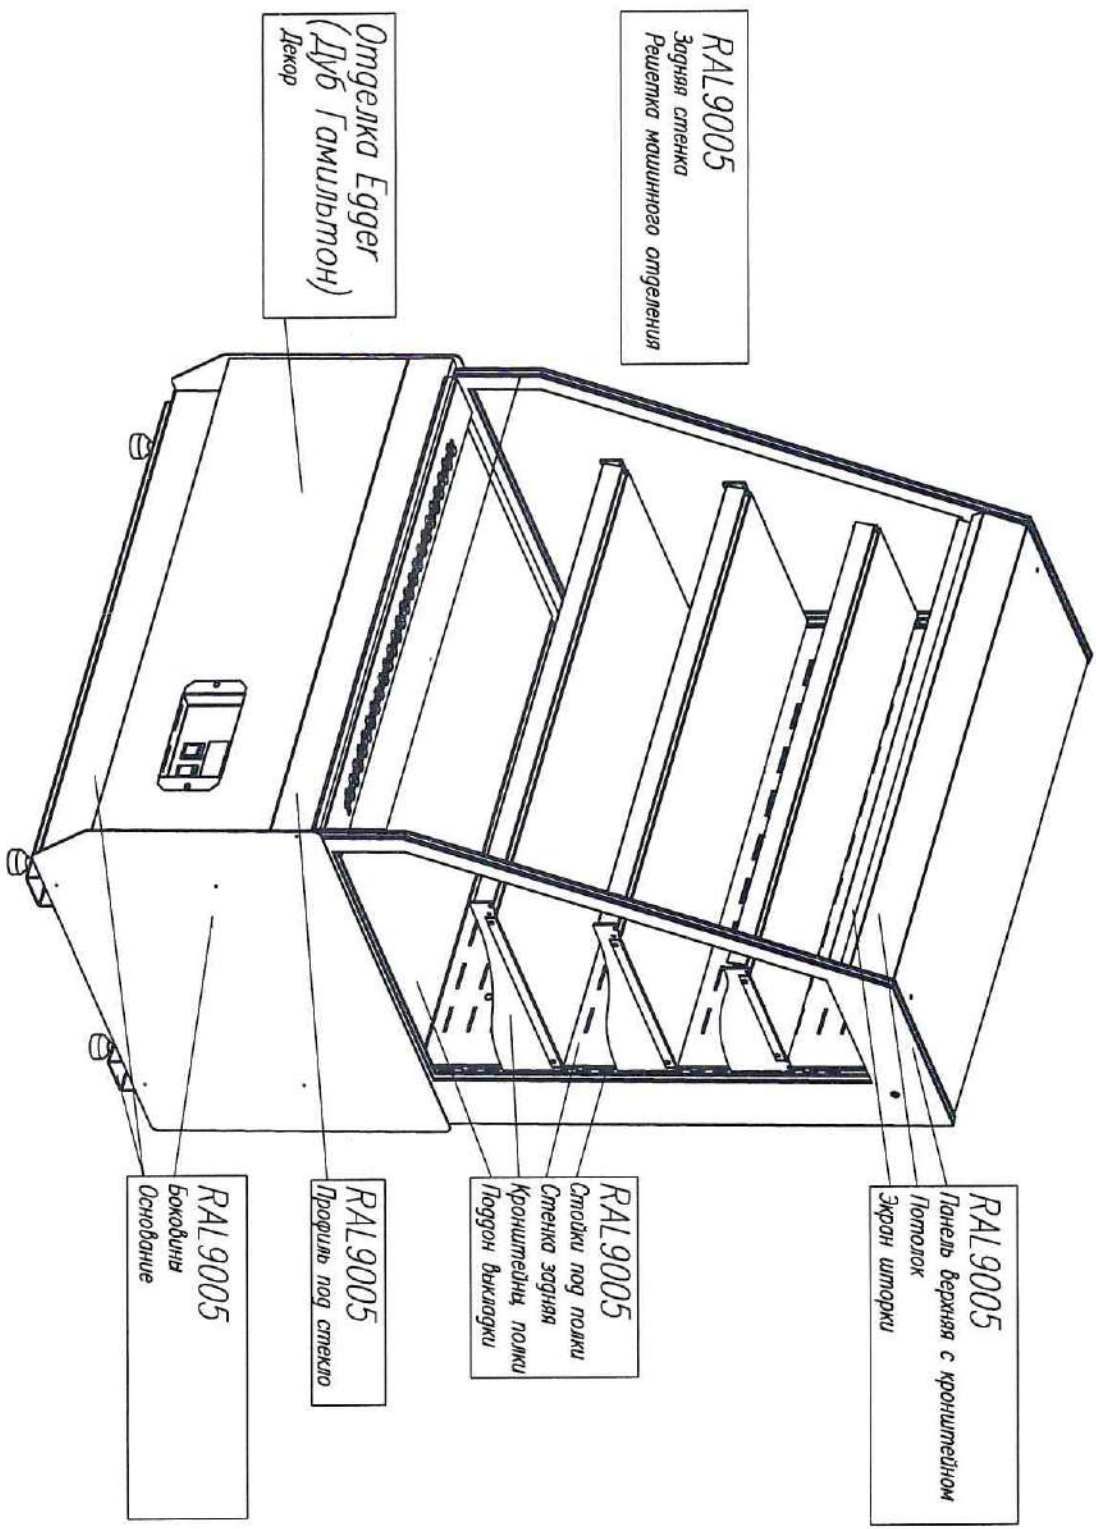

Отгелка Egger

КС70 IM _____-2 STANDARD открытая горка (9005)

RAL 9005
Задняя стенка
Решетка машинного отделения

Отгелка Egger
(Дуб Гамилътон)
Декор

RAL 9005
Панель верхняя с кронштейном
Пополок
Экран шторки

RAL 9005
Стойки под полки
Стенка задняя
Кронштейнная полка
Подгон выключки

RAL 9005
Профиль под стеклю

RAL 9005
Боковина
Основание

ОТ ЗАКАЗЧИКА: _____