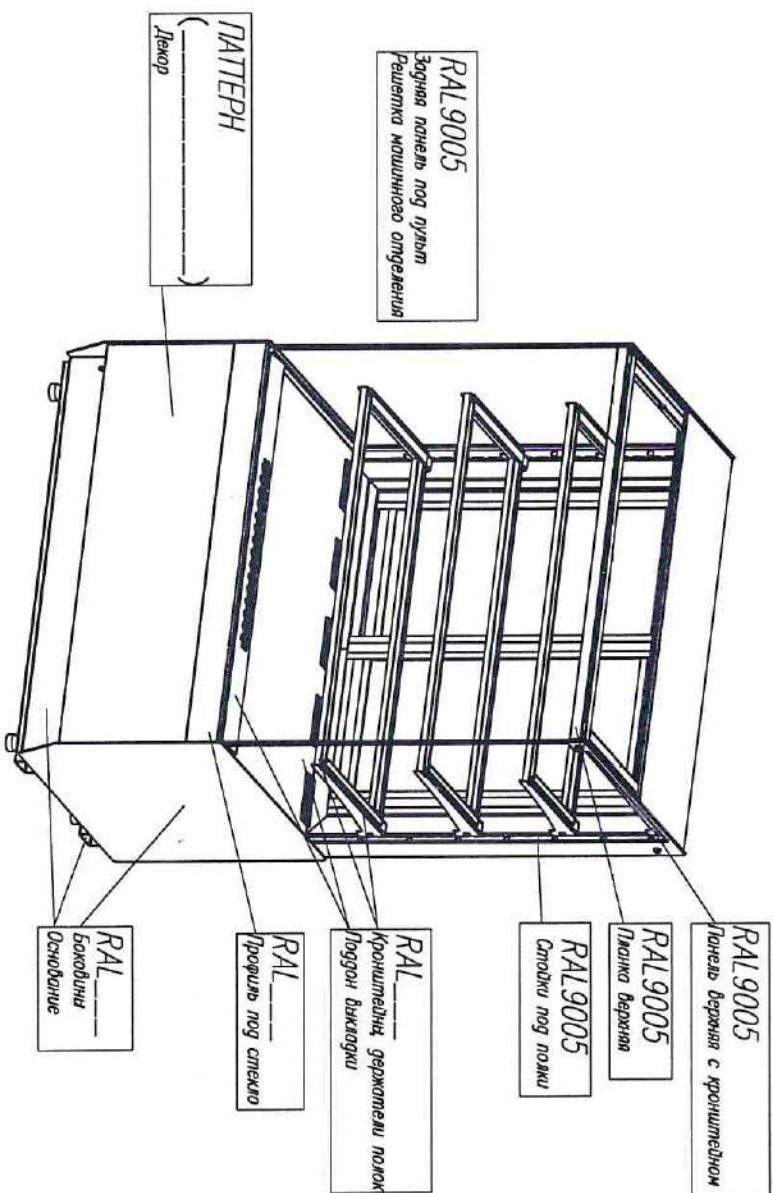

ПАТТЕРН

Холодильная КСГО ИМ _____-1 ЛСНГТ (Версия 2.0) (ПАТТЕРН)

Холодильная КСГО W _____-1 СТАНДАРД (Версия 2.0) (ПАТТЕРН)

Нейтральная КСГО N _____-1 ЛСНГТ (Версия 2.0) (ПАТТЕРН)

Хлебная КСГО N _____-1 ЛСНГТ Breed (Версия 2.0) (ПАТТЕРН)

Стандартные цвета RAL:

RAL9005 – ЧЕРНЫЙ

RAL9006 – СЕРЫЙ

RAL7024 – ГРАФИТОВЫЙ

ПАТТЕРН:

0108 – ТЕМНЫЙ ДУБ

0110 – МАРИЕЛЬ

ОТ ЗАКАЗЧИКА: _____