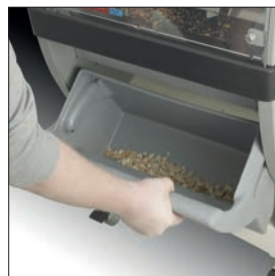

**NEW SELF**

- ✓ Максимальная безопасность благодаря двойной крышке, которая блокируется в процессе нарезки
- ✓ Съемный и эргономичный бак для сбора крошек
- ✓ Цикл автоматической нарезки для простоты использования
- ✓ Ясная и четкая инструкция по применению
- ✓ Буфер для защиты машины

До 250 нарезок/час

**Intelligent Slicing Concept (концепция интеллектуальной нарезки) (патент JAC)**  
Система автоматического контроля нарезки хлеба в зависимости от его консистенции. Позволяет одинаково хорошо нарезать воздушный, хрустящий или плотный хлеб.

**Jacfix**  
Система удерживания ломтей в конце нарезки позволяет легко собирать хлеб.

**Передняя защитная крышка**  
Заблокирована в процессе нарезки для обеспечения максимальной безопасности.

**Съемный бак для сбора крошек**  
Доступ к нему обеспечивается откидыванием передней дверцы с идеальной безопасностью. Емкость 25 л.

**Задняя защитная крышка**  
Закрытие крышки запускает процесс нарезки, в ходе нарезки крышка остается механически и электрически заблокированной.

**Версия со смазкой Система «М»**

Система микронизированной смазки ножей для нарезки хлеба с высоким содержанием ржи или липкого мякиша. Система, разработанная компанией JAC, обеспечивает минимальный расход масла (120 мл/1000 буханок) и высокое качество нарезки.