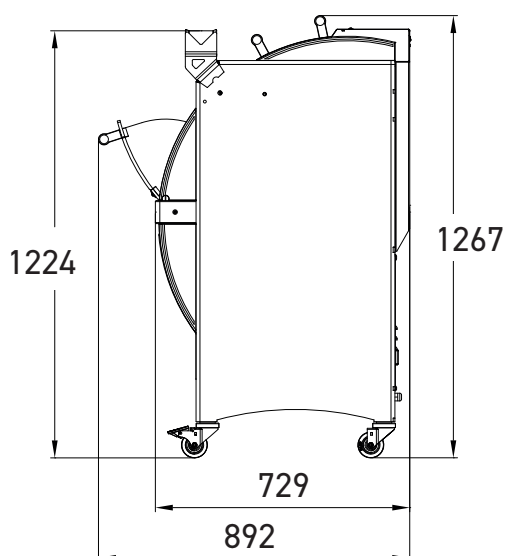

NEW SELF

- ✓ Максимальная безопасность благодаря двойной крышке, которая блокируется в процессе нарезки
- ✓ Съемный и эргономичный бак для сбора крошек
- ✓ Цикл автоматической нарезки для простоты использования
- ✓ Ясная и четкая инструкция по применению
- ✓ Буфер для защиты машины

До 250 нарезок/час