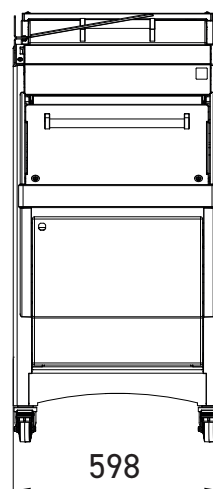

NEW SELF

- ✓ Максимальная безопасность благодаря двойной крышке, которая блокируется в процессе нарезки
- ✓ Съемный и эргономичный бак для сбора крошек
- ✓ Цикл автоматической нарезки для простоты использования
- ✓ Ясная и четкая инструкция по применению
- ✓ Буфер для защиты машины

До 250 нарезок/час