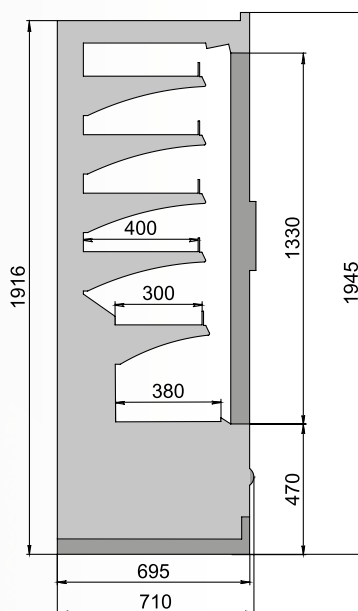

POLAIR

ПРИСТЕННЫЙ
ОХЛАЖДАЕМЫЙ СТЕЛЛАЖ
STRETTO Plug-In

ВСТРОЕННЫЙ
ХОЛОД

Использование:

Преимущества:

Возможности выкладки увеличены на 25%

Великолепный обзор продукции через панорамные боковины
5 рядов полок

Stretto Plug-In

Stretto Plug-In с остеклением

Stretto	Длина без боковин, мм	Длина с боковинами, мм	Площадь выкладки, м ²	Диапазон рабочих температур, °С	Диапазон рабочих температур с остеклением, °С	Диапазон рабочих температур с остеклением и обогревом створки, °С
1250	1250	1330	2.3	0...+7	-1...+7	-5...+7
1875	1875	1955	3.45	0...+7	-1...+7	-5...+7
2500	2500	2580	4.6	0...+7	-1...+7	-5...+7