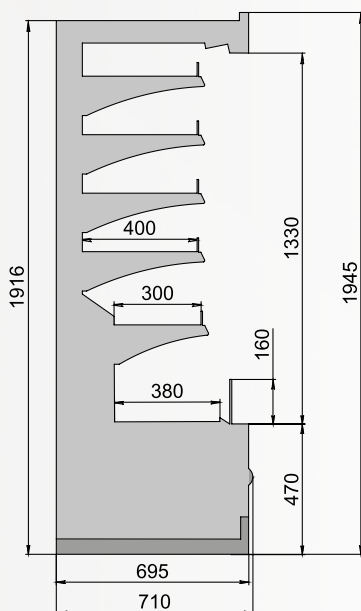

POLAIR

ПРИСТЕННЫЙ
ОХЛАЖДАЕМЫЙ СТЕЛЛАЖ
STRETTO Plug-In

ВСТРОЕННЫЙ
ХОЛОД

Использование:

Преимущества:

Возможности выкладки увеличены на 25%

Великолепный обзор продукции через панорамные боковины
5 рядов полок

Stretto Plug-In

Stretto Plug-In с остеклением

Stretto	Длина без боковин, мм	Длина с боковинами, мм	Площадь выкладки, м ²	Диапазон рабочих температур, °С	Диапазон рабочих температур с остеклением, °С	Диапазон рабочих температур с остеклением и обогревом створки, °С
1250	1250	1330	2.3	0...+7	-1...+7	-5...+7
1875	1875	1955	3.45	0...+7	-1...+7	-5...+7
2500	2500	2580	4.6	0...+7	-1...+7	-5...+7