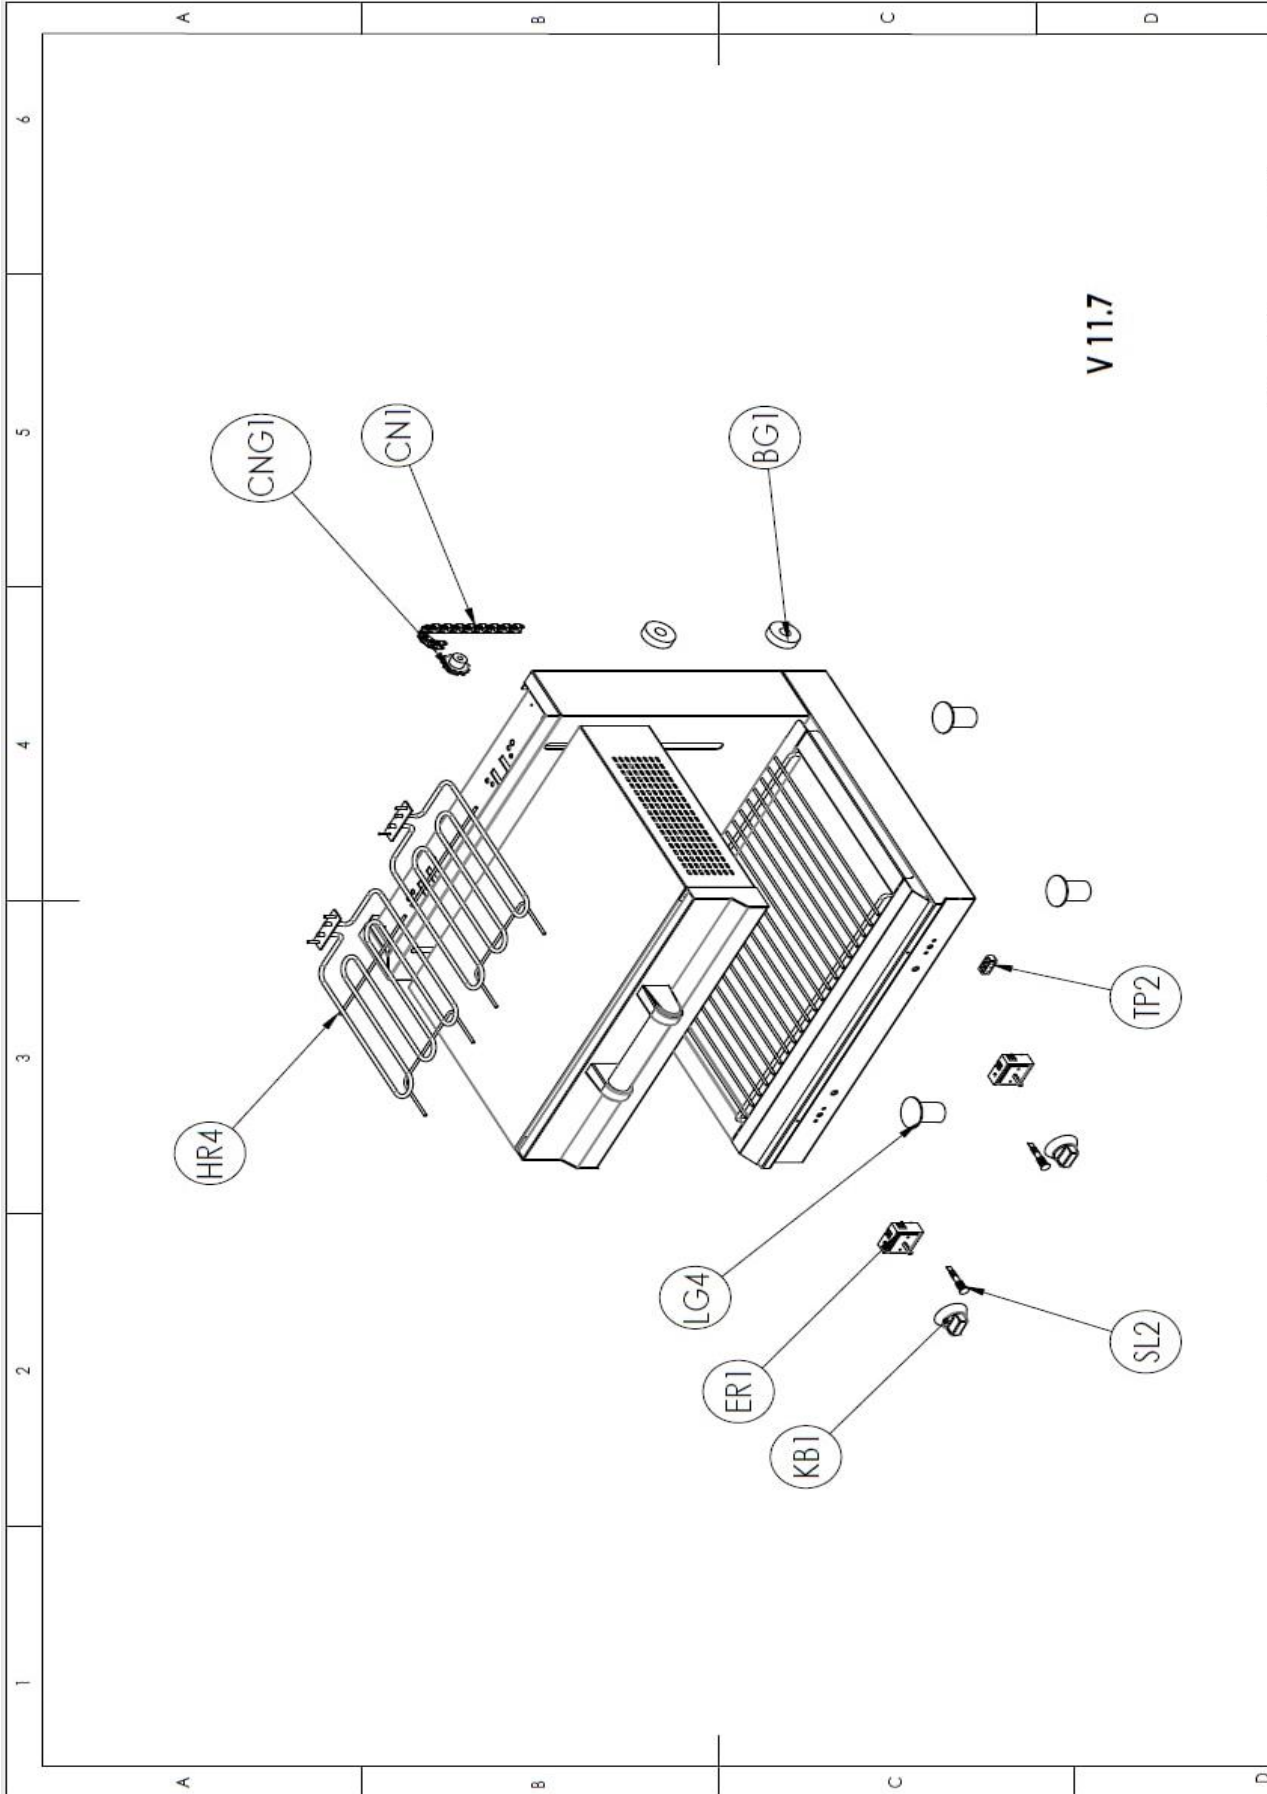

Version No:

SPARE PART LIST

Spare Part ItemCode	Item name.	PictureId	Price.	Curr.
6019.00007.01	SALAMANDER TRAY 513*328			
6211.00240.00	BEARING 6303	BG1		
6264.00001.10	CHAIN 3/8*1	CN1		
6264.00001.15	CHAIN GEAR 3/8*1*12Z	CNG1		
6234.00001.110	ENERGY REGULATOR WITH METAL SHAFT 240 V (50.87071.012/01)	ER1		
6246.00021.00	RESISTANCE 1600W	HR4		
6260.B0015.06	SALAMANDER DÜĞME GRUBU	KB1		
6260.00002.19	SALAMANDER LEG KN001 55 LİK 6CM	LG4		
6259.00003.043	Cable Gland	PG13		
6260.00087.02	RUBBER WEDGE Q13 H14	PW1		
6251.00004.39	SINYAL LAMBASI TERMINALLI YESİL 400V	SL2		
6248.00016.01	TERMINAL PORCELAIN NO_2	TP2		

R&D		İSİM	İMZA	TARİH	MATERYAL	TOLERANS
ÇİZEN	EBEĞTUĞ			11.10.2011		DIN 7168 ORTA
KONTROL	S.ÇAKIR			11.10.2011		
ONAY	M.HACI			11.10.2011		
AĞIRLIK (gr)		KALINLIK			REVİZYON	0
RESİM ÜZERİNDEN ÖLÇÜ ALMAYINIZ!						TÜM ÖLÇÜLER mm ÇİNSİNDİR
FARÇA ADI: SALAMANDER-OS 200 EXPLODED VIEW						T. RESİM NO
7850.58575.70 SERVİS VE İMALAT						