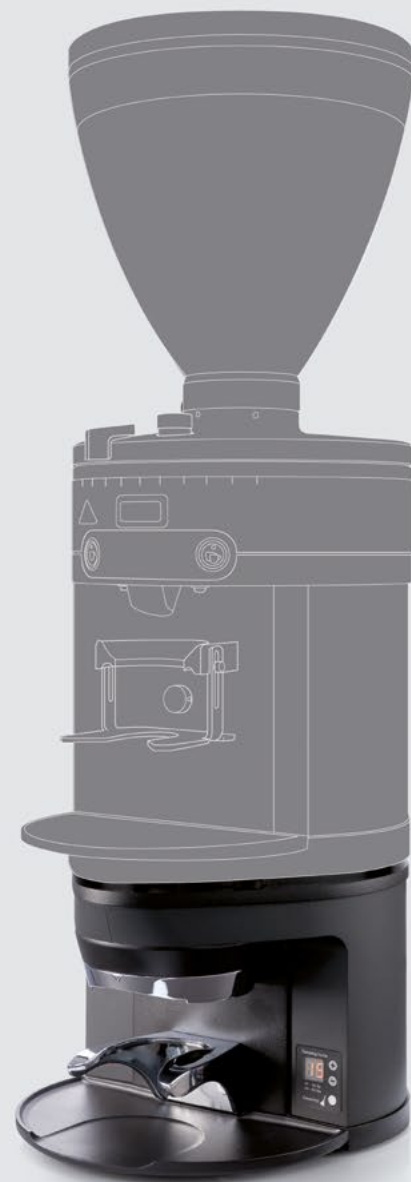

M1 = Q2 + ЭКОНОМИЯ МЕСТА

Установка под кофемолку K30 или Peak

100% аккуратная и ровная темперовка

Стабильная темперовка на любом потоке

Увеличьте скорость работы кофейни

Отличная темперовка даже в часы пик

Пусть темперует машина

Меньше травм у бариста. Бариста концентрируются на сервисе и вкусе, а не на механических движениях

Puqpress темперует невероятно равномерно и с **одинаковым давлением**, без усталости для рук. Прекрасный инструмент для всех бариста.

- Klaus Thomsen, владелец Coffee Collective и победитель Мирового чемпионата бариста