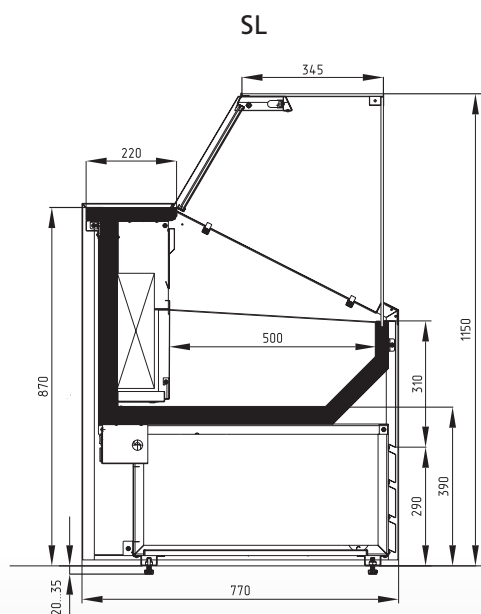

## ТЕХНИЧЕСКИЕ ХАРАКТЕРИСТИКИ:

Модель	Общая длина, мм → мм	Длина поддона, мм → мм	Горизонтальная площадь экспозиции, м <sup>2</sup> 	Полезный объем, м <sup>3</sup> 	Рабочая температура, °C 
GC75 SM/SV 1,0	1020	940	0,47	0,07	0...+7/ -5...+5
GC75 SM/SV 1,2	1180	1100	0,55	0,08	
GC75 SM/SV 1,5	1480	1400	0,70	0,11	
GC75 SM/SV 1,8	1780	1700	0,85	0,13	
GC75 SL 1,0	1020	890	0,45	0,07	до -13
GC75 SL 1,2	1180	1050	0,53	0,08	
GC75 SL 1,5	1480	1350	0,68	0,10	
GC75 SL 1,8	1780	1650	0,83	0,12	
GC75 VM/VV 1,0 (динамика)	1020	940			0...+7/ -5...+5
GC75 VM/VV 1,2 (динамика)	1180	1100			
GC75 VM/VV 1,5 (динамика)	1480	1400			
GC75 VM/VV 1,8 (динамика)	1780	1700			
GC75 SH 1,0 (тепловая)	1020	940			до +45
GC75 SH 1,2 (тепловая)	1180	1100			
GC75 SH 1,5 (тепловая)	1480	1400			
GC75 N 1,0 (нейтральная)	1020	940			
GC75 N 1,2 (нейтральная)	1180	1100			-
GC75 N 1,5 (нейтральная)	1480	1400			-
GC75 N 1,8 (нейтральная)	1780	1700			-
GC75 Прилавок 0,6/0,9	600/900	-			-