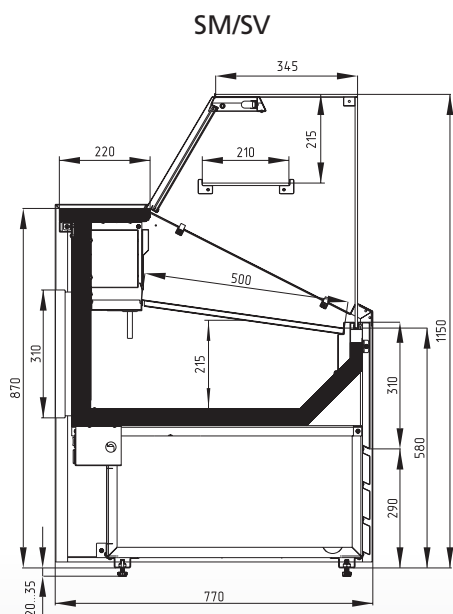

## ТЕХНИЧЕСКИЕ ХАРАКТЕРИСТИКИ:

Модель	Общая длина, мм → мм	Длина поддона, мм → мм	Горизонтальная площадь экспозиции, м <sup>2</sup> 	Полезный объем, м <sup>3</sup> 	Рабочая температура, °C 
GC75 SM/SV 1,0	1020	940	0,47	0,07	0...+7/ -5...+5
GC75 SM/SV 1,2	1180	1100	0,55	0,08	
GC75 SM/SV 1,5	1480	1400	0,70	0,11	
GC75 SM/SV 1,8	1780	1700	0,85	0,13	
GC75 SL 1,0	1020	890	0,45	0,07	до -13
GC75 SL 1,2	1180	1050	0,53	0,08	
GC75 SL 1,5	1480	1350	0,68	0,10	
GC75 SL 1,8	1780	1650	0,83	0,12	
GC75 VM/VV 1,0 (динамика)	1020	940			0...+7/ -5...+5
GC75 VM/VV 1,2 (динамика)	1180	1100			
GC75 VM/VV 1,5 (динамика)	1480	1400			
GC75 VM/VV 1,8 (динамика)	1780	1700			
GC75 SH 1,0 (тепловая)	1020	940			до +45
GC75 SH 1,2 (тепловая)	1180	1100			
GC75 SH 1,5 (тепловая)	1480	1400			
GC75 N 1,0 (нейтральная)	1020	940			
GC75 N 1,2 (нейтральная)	1180	1100			-
GC75 N 1,5 (нейтральная)	1480	1400			-
GC75 N 1,8 (нейтральная)	1780	1700			-
GC75 Прилавок 0,6/0,9	600/900	-			-