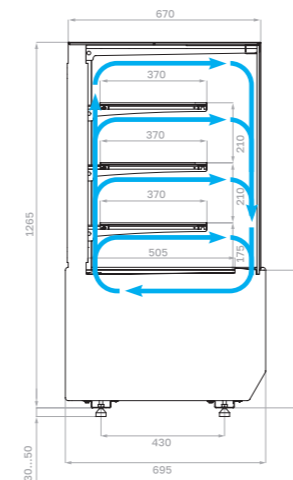

Холодильная