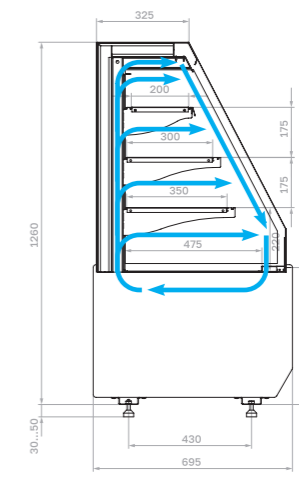

Технические характеристики КС70

Модель	Габаритные размеры с боковинами, мм	Горизонтальная площадь экспозиции, м ²	Полезный (охлажд.) объем, м ³	Рабочая температура, °С
КС70 VV 0,6-1 STANDARD (версия 2.0)	640x695x1260 (1310)	0,9	0,14	0...+7
КС70 VV 0,9-1 STANDARD (версия 2.0)	880x695x1260 (1310)	1,32	0,2	
КС70 VV 1,3-1 STANDARD (версия 2.0)	1330x695 x1260 (1310)	2,0	0,3	
КС70 VM 0,6-2 STANDARD открытая (версия 2.0)	640x695x1260 (1310)	0,8	0,12	+4...+12
КС70 VM 0,9-2 STANDARD открытая (версия 2.0)	880x695x1260 (1310)	1,16	0,17	
КС70 VM 1,3-2 STANDARD открытая (версия 2.0)	1330x695 x1260 (1310)	1,84	0,28	
КС70 VM 0,6-2 STANDARD открытая, горка (версия 2.0)	640x695x1260 (1310)	0,78	0,11	
КС70 VM 0,9-2 STANDARD открытая, горка (версия 2.0)	880x695x1260 (1310)	1,1	0,17	
КС70 VM 1,3-2 STANDARD открытая, горка (версия 2.0)	1330x695 x1260 (1310)	1,69	0,25	
КС70 N 0,6-1 LIGHT (версия 2.0) (нейтральная)	640x695x1265 (1315)	0,9	-	-
КС70 N 0,9-1 LIGHT (версия 2.0) (нейтральная)	880x695x1265 (1315)	1,32		
КС70 N 1,3-1 LIGHT (версия 2.0) (нейтральная)	1330x695 x1265 (1315)	2,0		
КС70 N 0,6-1 LIGHT Bread (версия 2.0) (хлебная)	640x695x1265 (1315)	0,9		
КС70 N 0,9-1 LIGHT Bread (версия 2.0) (хлебная)	880x695x1265 (1315)	1,32		
КС70 N 1,3-1 LIGHT Bread (версия 2.0) (хлебная)	1330x695 x1265 (1315)	2,0		
КС70 N 0,6-7 (версия 2.0) (прилавок)	640x640x795 (845)	-	-	-
КС70 N 0,9-7 (версия 2.0) (прилавок)	880x640x795 (845)			
КС70 N-8 (версия 2.0) (прилавок внешний угол)	890x590x795 (845)			

Холодильная

Холодильная открытая

Холодильная открытая горка

Нейтральная

Хлебная

Прилавок

Прилавок внешний угол

Опции