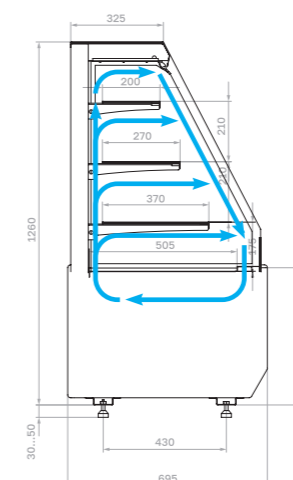

Прилавок

Холодильная открытая