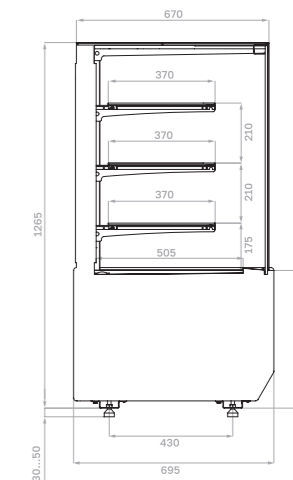

Технические характеристики КС70

Модель	Габаритные размеры с боковинами, мм	Горизонтальная площадь экспозиции, м ²	Полезный (охлажд.) объем, м ³	Рабочая температура, °С
КС70 VV 0,6-1 STANDARD (версия 2.0)	640x695x1260 (1310)	0,9	0,14	0...+7
КС70 VV 0,9-1 STANDARD (версия 2.0)	880x695x1260 (1310)	1,32	0,2	
КС70 VV 1,3-1 STANDARD (версия 2.0)	1330x695 x1260 (1310)	2,0	0,3	
КС70 VM 0,6-2 STANDARD открытая (версия 2.0)	640x695x1260 (1310)	0,8	0,12	+4...+12
КС70 VM 0,9-2 STANDARD открытая (версия 2.0)	880x695x1260 (1310)	1,16	0,17	
КС70 VM 1,3-2 STANDARD открытая (версия 2.0)	1330x695 x1260 (1310)	1,84	0,28	
КС70 VM 0,6-2 STANDARD открытая, горка (версия 2.0)	640x695x1260 (1310)	0,78	0,11	
КС70 VM 0,9-2 STANDARD открытая, горка (версия 2.0)	880x695x1260 (1310)	1,1	0,17	
КС70 VM 1,3-2 STANDARD открытая, горка (версия 2.0)	1330x695 x1260 (1310)	1,69	0,25	
КС70 N 0,6-1 LIGHT (версия 2.0) (нейтральная)	640x695x1265 (1315)	0,9	-	-
КС70 N 0,9-1 LIGHT (версия 2.0) (нейтральная)	880x695x1265 (1315)	1,32		
КС70 N 1,3-1 LIGHT (версия 2.0) (нейтральная)	1330x695 x1265 (1315)	2,0		
КС70 N 0,6-1 LIGHT Bread (версия 2.0) (хлебная)	640x695x1265 (1315)	0,9		
КС70 N 0,9-1 LIGHT Bread (версия 2.0) (хлебная)	880x695x1265 (1315)	1,32		
КС70 N 1,3-1 LIGHT Bread (версия 2.0) (хлебная)	1330x695 x1265 (1315)	2,0		
КС70 N 0,6-7 (версия 2.0) (прилавок)	640x640x795 (845)	-	-	-
КС70 N 0,9-7 (версия 2.0) (прилавок)	880x640x795 (845)			
КС70 N-8 (версия 2.0) (прилавок внешний угол)	890x590x795 (845)			

Холодильная

Холодильная открытая

Холодильная открытая горка

Нейтральная

Хлебная

Прилавок

Прилавок внешний угол

Опции