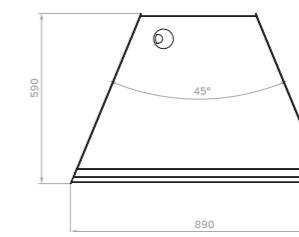

Технические характеристики КС70

Модель	Габаритные размеры с боковинами, мм	Горизонтальная площадь экспозиции, м ²	Полезный (охлажд.) объем, м ³	Рабочая температура, °С
КС70 VV 0,6-1 STANDARD (версия 2.0)	640x695x1260 (1310)	0,9	0,14	0...+7
КС70 VV 0,9-1 STANDARD (версия 2.0)	880x695x1260 (1310)	1,32	0,2	
КС70 VV 1,3-1 STANDARD (версия 2.0)	1330x695 x1260 (1310)	2,0	0,3	
КС70 VM 0,6-2 STANDARD открытая (версия 2.0)	640x695x1260 (1310)	0,8	0,12	+4...+12
КС70 VM 0,9-2 STANDARD открытая (версия 2.0)	880x695x1260 (1310)	1,16	0,17	
КС70 VM 1,3-2 STANDARD открытая (версия 2.0)	1330x695 x1260 (1310)	1,84	0,28	
КС70 VM 0,6-2 STANDARD открытая, горка (версия 2.0)	640x695x1260 (1310)	0,78	0,11	
КС70 VM 0,9-2 STANDARD открытая, горка (версия 2.0)	880x695x1260 (1310)	1,1	0,17	
КС70 VM 1,3-2 STANDARD открытая, горка (версия 2.0)	1330x695 x1260 (1310)	1,69	0,25	
КС70 N 0,6-1 LIGHT (версия 2.0) (нейтральная)	640x695x1265 (1315)	0,9	-	-
КС70 N 0,9-1 LIGHT (версия 2.0) (нейтральная)	880x695x1265 (1315)	1,32		
КС70 N 1,3-1 LIGHT (версия 2.0) (нейтральная)	1330x695 x1265 (1315)	2,0		
КС70 N 0,6-1 LIGHT Bread (версия 2.0) (хлебная)	640x695x1265 (1315)	0,9		
КС70 N 0,9-1 LIGHT Bread (версия 2.0) (хлебная)	880x695x1265 (1315)	1,32		
КС70 N 1,3-1 LIGHT Bread (версия 2.0) (хлебная)	1330x695 x1265 (1315)	2,0		
КС70 N 0,6-7 (версия 2.0) (прилавок)	640x640x795 (845)	-	-	-
КС70 N 0,9-7 (версия 2.0) (прилавок)	880x640x795 (845)			
КС70 N-8 (версия 2.0) (прилавок внешний угол)	890x590x795 (845)			

Холодильная

Холодильная открытая

Холодильная открытая горка

Нейтральная

Хлебная

Прилавок

Прилавок внешний угол

Опции