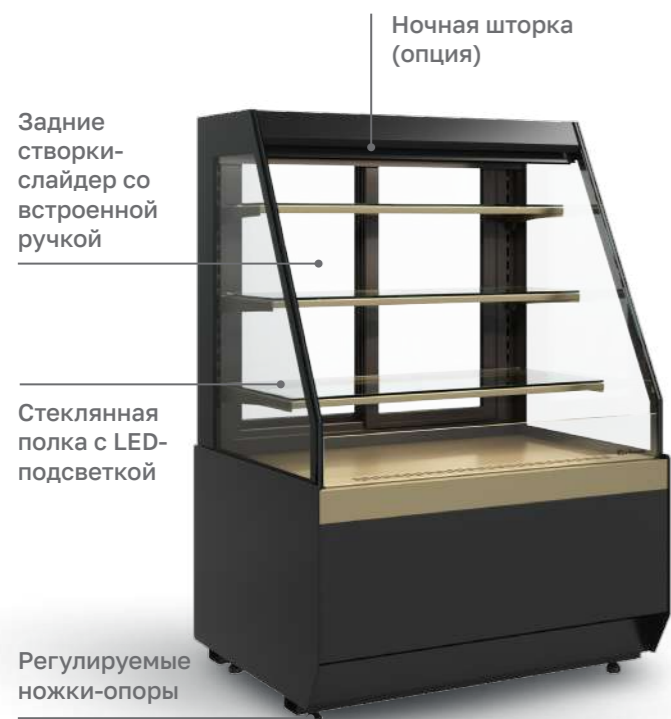

Carboma

CUBE 2 Standard

Кондитерские витрины

Безрамное остекление на
стеклопакетах для полного обзора
выкладки

Продуманная яркая LED-подсветка
каждого продукта на всех полках
витрины

Обновленная холодильная система и
система воздухообмена для лучшего
охлаждения

Модельный ряд включает закрытые
и открытые витрины двух типов для
самообслуживания

Дополнительная опция - нейтральная
полноразмерная надстройка с
шелкографией увеличивает объем
выкладки

Особенности конструкции КС70

Холодильная витрина (открыта горка, закрытая)

Открытая витрина

Открытая витрина (горка)

Производитель оставляет за собой право вносить изменения в конструкцию и комплектацию оборудования без предварительного уведомления