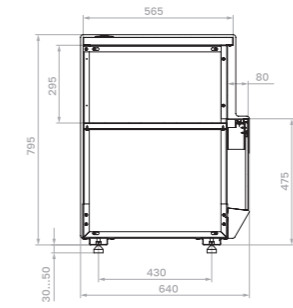

Технические характеристики КС70

Модель	Габаритные размеры с боковинами, мм	Горизонтальная площадь экспозиции, м ²	Полезный (охлажд.) объем, м ³	Рабочая температура, °С
КС70 VV 0,6-1 STANDARD (версия 2.0)	640x695x1260 (1310)	0,9	0,14	0...+7
КС70 VV 0,9-1 STANDARD (версия 2.0)	880x695x1260 (1310)	1,32	0,2	
КС70 VV 1,3-1 STANDARD (версия 2.0)	1330x695 x1260 (1310)	2,0	0,3	
КС70 VM 0,6-2 STANDARD открытая (версия 2.0)	640x695x1260 (1310)	0,8	0,12	+4...+12
КС70 VM 0,9-2 STANDARD открытая (версия 2.0)	880x695x1260 (1310)	1,16	0,17	
КС70 VM 1,3-2 STANDARD открытая (версия 2.0)	1330x695 x1260 (1310)	1,84	0,28	
КС70 VM 0,6-2 STANDARD открытая, горка (версия 2.0)	640x695x1260 (1310)	0,78	0,11	
КС70 VM 0,9-2 STANDARD открытая, горка (версия 2.0)	880x695x1260 (1310)	1,1	0,17	
КС70 VM 1,3-2 STANDARD открытая, горка (версия 2.0)	1330x695 x1260 (1310)	1,69	0,25	
КС70 N 0,6-1 LIGHT (версия 2.0) (нейтральная)	640x695x1265 (1315)	0,9	-	-
КС70 N 0,9-1 LIGHT (версия 2.0) (нейтральная)	880x695x1265 (1315)	1,32		
КС70 N 1,3-1 LIGHT (версия 2.0) (нейтральная)	1330x695 x1265 (1315)	2,0		
КС70 N 0,6-1 LIGHT Bread (версия 2.0) (хлебная)	640x695x1265 (1315)	0,9		
КС70 N 0,9-1 LIGHT Bread (версия 2.0) (хлебная)	880x695x1265 (1315)	1,32		
КС70 N 1,3-1 LIGHT Bread (версия 2.0) (хлебная)	1330x695 x1265 (1315)	2,0		
КС70 N 0,6-7 (версия 2.0) (прилавок)	640x640x795 (845)	-	-	-
КС70 N 0,9-7 (версия 2.0) (прилавок)	880x640x795 (845)			
КС70 N-8 (версия 2.0) (прилавок внешний угол)	890x590x795 (845)			

Холодильная

Холодильная открытая

Холодильная открытая горка

Нейтральная

Хлебная

Прилавок

Прилавок внешний угол

Опции