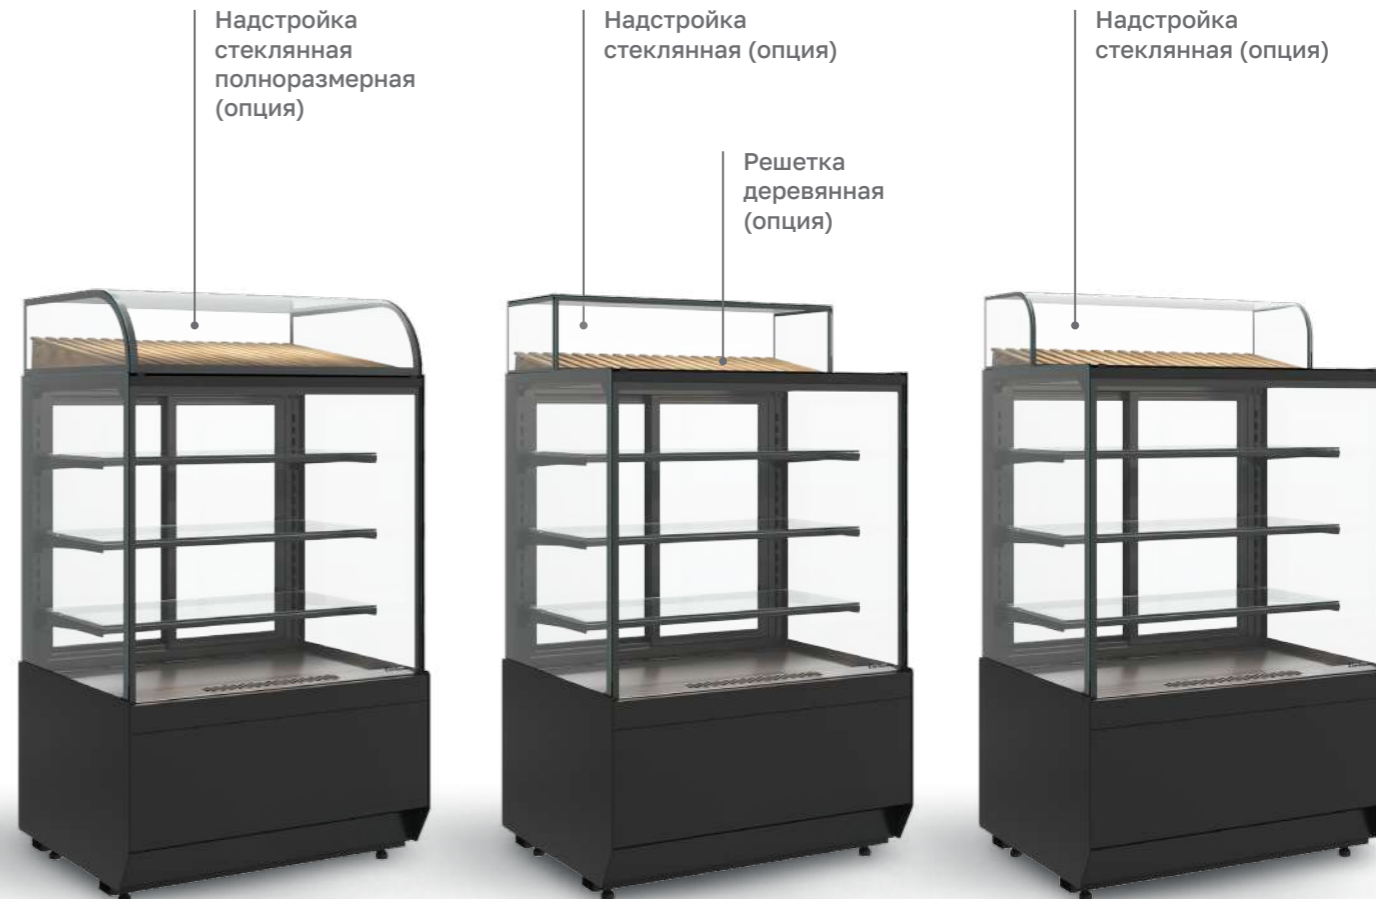

Особенности конструкции КС70

Холодильная витрина (открыта горка, закрытая)