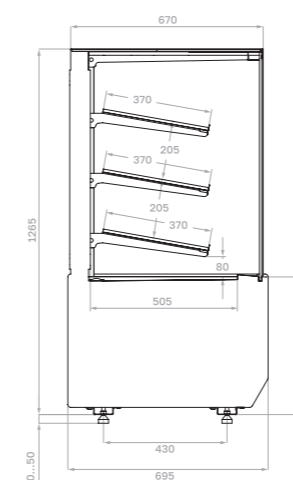

Технические характеристики КС70

Модель	Габаритные размеры с боковинами, мм	Горизонтальная площадь экспозиции, м ²	Полезный (охлажд.) объем, м ³	Рабочая температура, °С
КС70 VV 0,6-1 STANDARD (версия 2.0)	640x695x1260 (1310)	0,9	0,14	0...+7
КС70 VV 0,9-1 STANDARD (версия 2.0)	880x695x1260 (1310)	1,32	0,2	
КС70 VV 1,3-1 STANDARD (версия 2.0)	1330x695 x1260 (1310)	2,0	0,3	
КС70 VM 0,6-2 STANDARD открытая (версия 2.0)	640x695x1260 (1310)	0,8	0,12	+4...+12
КС70 VM 0,9-2 STANDARD открытая (версия 2.0)	880x695x1260 (1310)	1,16	0,17	
КС70 VM 1,3-2 STANDARD открытая (версия 2.0)	1330x695 x1260 (1310)	1,84	0,28	
КС70 VM 0,6-2 STANDARD открытая, горка (версия 2.0)	640x695x1260 (1310)	0,78	0,11	
КС70 VM 0,9-2 STANDARD открытая, горка (версия 2.0)	880x695x1260 (1310)	1,1	0,17	
КС70 VM 1,3-2 STANDARD открытая, горка (версия 2.0)	1330x695 x1260 (1310)	1,69	0,25	
КС70 N 0,6-1 LIGHT (версия 2.0) (нейтральная)	640x695x1265 (1315)	0,9	-	-
КС70 N 0,9-1 LIGHT (версия 2.0) (нейтральная)	880x695x1265 (1315)	1,32		
КС70 N 1,3-1 LIGHT (версия 2.0) (нейтральная)	1330x695 x1265 (1315)	2,0		
КС70 N 0,6-1 LIGHT Bread (версия 2.0) (хлебная)	640x695x1265 (1315)	0,9		
КС70 N 0,9-1 LIGHT Bread (версия 2.0) (хлебная)	880x695x1265 (1315)	1,32		
КС70 N 1,3-1 LIGHT Bread (версия 2.0) (хлебная)	1330x695 x1265 (1315)	2,0		
КС70 N 0,6-7 (версия 2.0) (прилавок)	640x640x795 (845)	-	-	-
КС70 N 0,9-7 (версия 2.0) (прилавок)	880x640x795 (845)			
КС70 N-8 (версия 2.0) (прилавок внешний угол)	890x590x795 (845)			

Холодильная

Холодильная открытая

Холодильная открытая горка

Нейтральная

Хлебная

Прилавок

Прилавок внешний угол

Опции