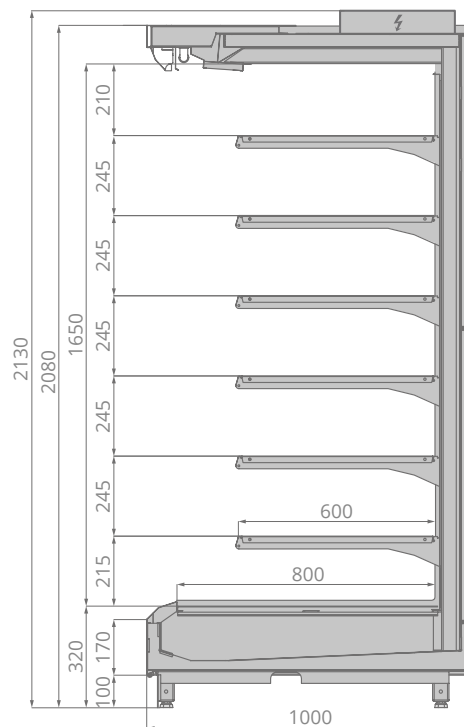

TESEY

Максимальные возможности загрузки и выкладки

Эффективное использование пространства. Возможности выкладки увеличены на 25%*.

Эргономичный плоский дизайн

Открытая экспозиция. Большая близость к покупателю. Безупречная стыковка в линию.

Высокая эффективность охлаждения

Высокопроизводительный испаритель Sest, Италия. Инновационная система управления воздушными потоками. Низкое хладопотребление. Уникальная экономия электроэнергии.

* по сравнению с оборудованием других производителей

	$\pm C^{\circ}$	mm	mm	mm	mm	m³	m³	mm	kW	kWh/24h
Tesey 125	+1...+7	1250	2130	1000	1320	5,5	1,3	600	1,5	2,98
Tesey 190	+1...+7	1875	2130	1000	1945	8,3	1,9	600	2,3	3,12
Tesey 250	+1...+7	2500	2130	1000	2570	11,0	2,6	600	3,1	4,68
Tesey 375	+1...+7	3750	2130	1000	3820	16,5	3,9	600	4,6	6,38
Tesey торц	+1...+7	1950	2130	1000	2020	8,6	2	600	2,4	3,12

Компания Brandford™ оставляет за собой право вносить изменения в технические характеристики и дизайн продукции без предварительного уведомления.

BRANDFORD

www.brandford.ru

Офис продаж

Москва, 115230, Варшавское шоссе,
дом 47, корпус 4 (11 этаж)
Тел.: +7(495) 234 98 75, 8(800) 333 98 75

Завод

Кострома, 156019,
улица Петра Щербины, дом 23
Тел.: (4942) 41 12 91, 41 12 81