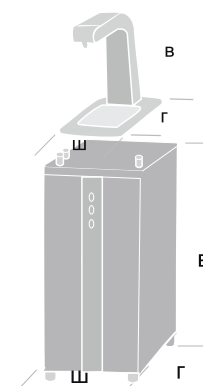

### СТОИМОСТЬ

Оборудование	Разовый объем (л)	Объем воды в час (л)	Количество чашек в час	Мощность 220 V	Вес (кг)	Габариты (ГхШхВ мм)	EUR с НДС
<b>Подстоечные водонагреватели</b>							
Ecoboiler UC4	4,0	24,0	133	2,4 kW	11,0	394x135x585	1 827
Ecoboiler UC10	10,0	28,0	156	2,8 kW	12,5	394x226x585	2 539
Ecoboiler UC10	10,0	28,0	156	5,6 kW	12,5	394x226x585	2 771
Ecoboiler UC45	45,0	56,0	311	2,8 kW	22,0	495x420x670	3 972
Ecoboiler UC45	45,0	56,0	311	5,6 kW	22,0	495x420x670	3 972
Ecoboiler UC45 (3Ф)	4,0	24,0	133	8,4 kW	11,0	394x135x585	4 346
Ecosmart UC4	10,0	28,0	156	2,4 kW	12,5	394x226x585	2 151
Ecosmart UC10	10,0	28,0	156	2,8 kW	12,5	394x226x585	2 865
Ecosmart UC10	45,0	56,0	311	5,6 kW	22,0	495x420x670	3 404
Ecosmart UC45	45,0	56,0	311	2,8 kW	22,0	492x420x670	4 277
Ecosmart UC45	45,0	56,0	311	5,6 kW	22,0	492x420x670	4 277
<b>Краны</b>							
Tubular (трубчатый с каплесборником)					2,5	175x125x307	813
Uber Font (2 кнопки)					8,0	470x250x400	1 619
Uber Font (низкопрофильный, 2 кнопки)					8,0	470x250x272	1 619

### КОМПЛЕКТАЦИЯ

Кран «Tubular» с каплесборником

Кран «Uber Font» низкопрофильный (2 кнопки)

Кран «Uber Font» (2 кнопки)

Цена указана за единицу продукции. Стоимость оборудования определяется в рублях по внутреннему курсу компании ФРАНКО на день выставления счета. Подробную информацию о ценах просим уточнять дополнительно.