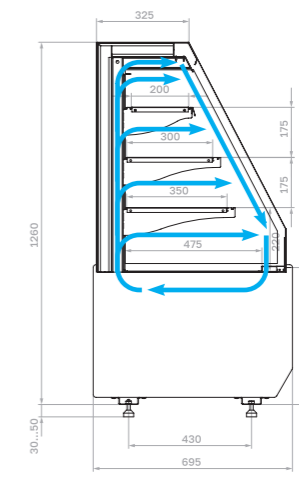

Хлебная витрина

Технические характеристики КС70

| Модель | Габаритные размеры с боковинами, мм | Горизонтальная площадь экспозиции, м ² | Полезный (охлажд.) объем, м ³ | Рабочая температура, °С | |
|---|-------------------------------------|---|--|-------------------------|---|
| КС70 VM 0,6-1 LIGHT (версия 2.0) | 640x695x1265 (1315) | 0,9 | 0,14 | +6...+12 | |
| КС70 VM 0,9-1 LIGHT (версия 2.0) | 880x695x1265 (1315) | 1,32 | 0,2 | | |
| КС70 VM 1,3-1 LIGHT (версия 2.0) | 1330x695 x1265 (1315) | 2,0 | 0,3 | | |
| КС70 VM 0,6-2 STANDARD открытая (версия 2.0) | 640x695x1260 (1310) | 0,8 | 0,12 | +4...+12 | |
| КС70 VM 0,9-2 STANDARD открытая (версия 2.0) | 880x695x1260 (1310) | 1,16 | 0,17 | | |
| КС70 VM 1,3-2 STANDARD открытая (версия 2.0) | 1330x695 x1260 (1310) | 1,84 | 0,28 | | |
| КС70 VM 0,6-2 STANDARD открытая, горка | 640x695x1260 (1310) | 0,78 | 0,11 | | |
| КС70 VM 0,9-2 STANDARD открытая, горка | 880x695x1260 (1310) | 1,1 | 0,17 | | |
| КС70 VM 1,3-2 STANDARD открытая, горка | 1330x695 x1260 (1310) | 1,69 | 0,25 | | |
| КС70 N 0,6-1 LIGHT (версия 2.0) (нейтральная) | 640x695x1265 (1315) | 0,9 | - | - | |
| КС70 N 0,9-1 LIGHT (версия 2.0) (нейтральная) | 880x695x1265 (1315) | 1,32 | | | |
| КС70 N 1,3-1 LIGHT (версия 2.0) (нейтральная) | 1330x695 x1265 (1315) | 2,0 | | | |
| КС70 N 0,6-1 LIGHT Bread (версия 2.0) (хлебная) | 640x695x1265 (1315) | 0,9 | | | |
| КС70 N 0,9-1 LIGHT Bread (версия 2.0) (хлебная) | 880x695x1265 (1315) | 1,32 | | | |
| КС70 N 1,3-1 LIGHT Bread (версия 2.0) (хлебная) | 1330x695 x1265 (1315) | 2,0 | | | |
| КС70 N 0,6-7 (прилавок) | 640x640x795 (845) | - | | | - |
| КС70 N 0,9-7 (прилавок) | 880x640x795 (845) | | | | |
| КС70 N-8 (прилавок внешний угол) | 890x590x795 (845) | | | | |

Холодильная

Холодильная открытая

Холодильная открытая горка

Нейтральная

Хлебная

Прилавок

Прилавок внешний угол

Опции