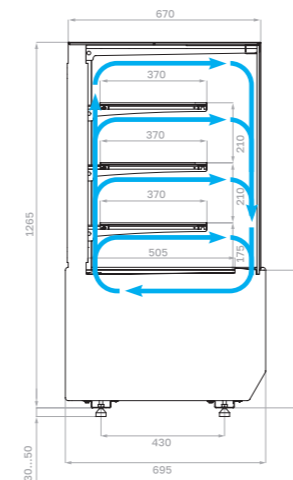

Технические характеристики КС70

Модель	Габаритные размеры с боковинами, мм	Горизонтальная площадь экспозиции, м²	Полезный (охлажд.) объем, м³	Рабочая температура, °С	
КС70 VM 0,6-1 LIGHT (версия 2.0)	640x695x1265 (1315)	0,9	0,14	+6...+12	
КС70 VM 0,9-1 LIGHT (версия 2.0)	880x695x1265 (1315)	1,32	0,2		
КС70 VM 1,3-1 LIGHT (версия 2.0)	1330x695 x1265 (1315)	2,0	0,3		
КС70 VM 0,6-2 STANDARD открытая (версия 2.0)	640x695x1260 (1310)	0,8	0,12	+4...+12	
КС70 VM 0,9-2 STANDARD открытая (версия 2.0)	880x695x1260 (1310)	1,16	0,17		
КС70 VM 1,3-2 STANDARD открытая (версия 2.0)	1330x695 x1260 (1310)	1,84	0,28		
КС70 VM 0,6-2 STANDARD открытая, горка	640x695x1260 (1310)	0,78	0,11		
КС70 VM 0,9-2 STANDARD открытая, горка	880x695x1260 (1310)	1,1	0,17		
КС70 VM 1,3-2 STANDARD открытая, горка	1330x695 x1260 (1310)	1,69	0,25		
КС70 N 0,6-1 LIGHT (версия 2.0) (нейтральная)	640x695x1265 (1315)	0,9	-	-	
КС70 N 0,9-1 LIGHT (версия 2.0) (нейтральная)	880x695x1265 (1315)	1,32			
КС70 N 1,3-1 LIGHT (версия 2.0) (нейтральная)	1330x695 x1265 (1315)	2,0			
КС70 N 0,6-1 LIGHT Bread (версия 2.0) (хлебная)	640x695x1265 (1315)	0,9			
КС70 N 0,9-1 LIGHT Bread (версия 2.0) (хлебная)	880x695x1265 (1315)	1,32			
КС70 N 1,3-1 LIGHT Bread (версия 2.0) (хлебная)	1330x695 x1265 (1315)	2,0			
КС70 N 0,6-7 (прилавок)	640x640x795 (845)	-			-
КС70 N 0,9-7 (прилавок)	880x640x795 (845)				
КС70 N-8 (прилавок внешний угол)	890x590x795 (845)				

Холодильная