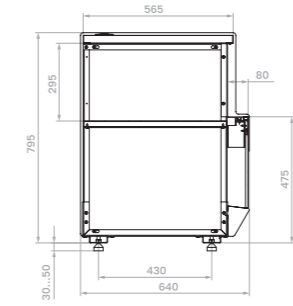

Хлебная витрина

Технические характеристики КС70

| Модель | Габаритные размеры с боковинами, мм | Горизонтальная площадь экспозиции, м ² | Полезный (охлажд.) объем, м ³ | Рабочая температура, °С | |
|---|-------------------------------------|---|--|-------------------------|---|
| КС70 VM 0,6-1 LIGHT (версия 2.0) | 640x695x1265 (1315) | 0,9 | 0,14 | +6...+12 | |
| КС70 VM 0,9-1 LIGHT (версия 2.0) | 880x695x1265 (1315) | 1,32 | 0,2 | | |
| КС70 VM 1,3-1 LIGHT (версия 2.0) | 1330x695 x1265 (1315) | 2,0 | 0,3 | | |
| КС70 VM 0,6-2 STANDARD открытая (версия 2.0) | 640x695x1260 (1310) | 0,8 | 0,12 | +4...+12 | |
| КС70 VM 0,9-2 STANDARD открытая (версия 2.0) | 880x695x1260 (1310) | 1,16 | 0,17 | | |
| КС70 VM 1,3-2 STANDARD открытая (версия 2.0) | 1330x695 x1260 (1310) | 1,84 | 0,28 | | |
| КС70 VM 0,6-2 STANDARD открытая, горка | 640x695x1260 (1310) | 0,78 | 0,11 | | |
| КС70 VM 0,9-2 STANDARD открытая, горка | 880x695x1260 (1310) | 1,1 | 0,17 | | |
| КС70 VM 1,3-2 STANDARD открытая, горка | 1330x695 x1260 (1310) | 1,69 | 0,25 | | |
| КС70 N 0,6-1 LIGHT (версия 2.0) (нейтральная) | 640x695x1265 (1315) | 0,9 | - | - | |
| КС70 N 0,9-1 LIGHT (версия 2.0) (нейтральная) | 880x695x1265 (1315) | 1,32 | | | |
| КС70 N 1,3-1 LIGHT (версия 2.0) (нейтральная) | 1330x695 x1265 (1315) | 2,0 | | | |
| КС70 N 0,6-1 LIGHT Bread (версия 2.0) (хлебная) | 640x695x1265 (1315) | 0,9 | | | |
| КС70 N 0,9-1 LIGHT Bread (версия 2.0) (хлебная) | 880x695x1265 (1315) | 1,32 | | | |
| КС70 N 1,3-1 LIGHT Bread (версия 2.0) (хлебная) | 1330x695 x1265 (1315) | 2,0 | | | |
| КС70 N 0,6-7 (прилавок) | 640x640x795 (845) | - | | | - |
| КС70 N 0,9-7 (прилавок) | 880x640x795 (845) | | | | |
| КС70 N-8 (прилавок внешний угол) | 890x590x795 (845) | | | | |

Холодильная

Холодильная открытая

Холодильная открытая горка

Нейтральная

Хлебная

Прилавок

Прилавок внешний угол

Опции