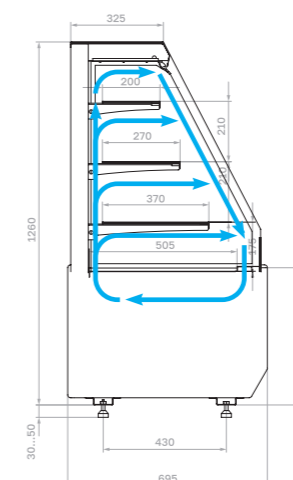

Хлебная витрина

Технические характеристики КС70

| Модель | Габаритные размеры с боковинами, мм | Горизонтальная площадь экспозиции, м ² | Полезный (охлажд.) объем, м ³ | Рабочая температура, °С | |
|---|-------------------------------------|---|--|-------------------------|---|
| КС70 VM 0,6-1 LIGHT (версия 2.0) | 640x695x1265 (1315) | 0,9 | 0,14 | +6...+12 | |
| КС70 VM 0,9-1 LIGHT (версия 2.0) | 880x695x1265 (1315) | 1,32 | 0,2 | | |
| КС70 VM 1,3-1 LIGHT (версия 2.0) | 1330x695 x1265 (1315) | 2,0 | 0,3 | | |
| КС70 VM 0,6-2 STANDARD открытая (версия 2.0) | 640x695x1260 (1310) | 0,8 | 0,12 | +4...+12 | |
| КС70 VM 0,9-2 STANDARD открытая (версия 2.0) | 880x695x1260 (1310) | 1,16 | 0,17 | | |
| КС70 VM 1,3-2 STANDARD открытая (версия 2.0) | 1330x695 x1260 (1310) | 1,84 | 0,28 | | |
| КС70 VM 0,6-2 STANDARD открытая, горка | 640x695x1260 (1310) | 0,78 | 0,11 | | |
| КС70 VM 0,9-2 STANDARD открытая, горка | 880x695x1260 (1310) | 1,1 | 0,17 | | |
| КС70 VM 1,3-2 STANDARD открытая, горка | 1330x695 x1260 (1310) | 1,69 | 0,25 | | |
| КС70 N 0,6-1 LIGHT (версия 2.0) (нейтральная) | 640x695x1265 (1315) | 0,9 | - | - | |
| КС70 N 0,9-1 LIGHT (версия 2.0) (нейтральная) | 880x695x1265 (1315) | 1,32 | | | |
| КС70 N 1,3-1 LIGHT (версия 2.0) (нейтральная) | 1330x695 x1265 (1315) | 2,0 | | | |
| КС70 N 0,6-1 LIGHT Bread (версия 2.0) (хлебная) | 640x695x1265 (1315) | 0,9 | | | |
| КС70 N 0,9-1 LIGHT Bread (версия 2.0) (хлебная) | 880x695x1265 (1315) | 1,32 | | | |
| КС70 N 1,3-1 LIGHT Bread (версия 2.0) (хлебная) | 1330x695 x1265 (1315) | 2,0 | | | |
| КС70 N 0,6-7 (прилавок) | 640x640x795 (845) | - | | | - |
| КС70 N 0,9-7 (прилавок) | 880x640x795 (845) | | | | |
| КС70 N-8 (прилавок внешний угол) | 890x590x795 (845) | | | | |

Холодильная

Холодильная открытая

Холодильная открытая горка

Нейтральная

Хлебная

Прилавок

Прилавок внешний угол

Опции