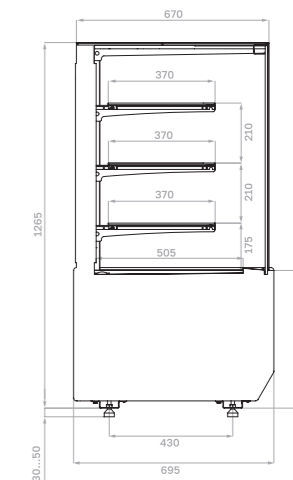

Хлебная витрина

Технические характеристики КС70

| Модель | Габаритные размеры с боковинами, мм | Горизонтальная площадь экспозиции, м ² | Полезный (охлажд.) объем, м ³ | Рабочая температура, °С | |
|---|-------------------------------------|---|--|-------------------------|---|
| КС70 VM 0,6-1 LIGHT (версия 2.0) | 640x695x1265 (1315) | 0,9 | 0,14 | +6...+12 | |
| КС70 VM 0,9-1 LIGHT (версия 2.0) | 880x695x1265 (1315) | 1,32 | 0,2 | | |
| КС70 VM 1,3-1 LIGHT (версия 2.0) | 1330x695 x1265 (1315) | 2,0 | 0,3 | | |
| КС70 VM 0,6-2 STANDARD открытая (версия 2.0) | 640x695x1260 (1310) | 0,8 | 0,12 | +4...+12 | |
| КС70 VM 0,9-2 STANDARD открытая (версия 2.0) | 880x695x1260 (1310) | 1,16 | 0,17 | | |
| КС70 VM 1,3-2 STANDARD открытая (версия 2.0) | 1330x695 x1260 (1310) | 1,84 | 0,28 | | |
| КС70 VM 0,6-2 STANDARD открытая, горка | 640x695x1260 (1310) | 0,78 | 0,11 | | |
| КС70 VM 0,9-2 STANDARD открытая, горка | 880x695x1260 (1310) | 1,1 | 0,17 | | |
| КС70 VM 1,3-2 STANDARD открытая, горка | 1330x695 x1260 (1310) | 1,69 | 0,25 | | |
| КС70 N 0,6-1 LIGHT (версия 2.0) (нейтральная) | 640x695x1265 (1315) | 0,9 | - | - | |
| КС70 N 0,9-1 LIGHT (версия 2.0) (нейтральная) | 880x695x1265 (1315) | 1,32 | | | |
| КС70 N 1,3-1 LIGHT (версия 2.0) (нейтральная) | 1330x695 x1265 (1315) | 2,0 | | | |
| КС70 N 0,6-1 LIGHT Bread (версия 2.0) (хлебная) | 640x695x1265 (1315) | 0,9 | | | |
| КС70 N 0,9-1 LIGHT Bread (версия 2.0) (хлебная) | 880x695x1265 (1315) | 1,32 | | | |
| КС70 N 1,3-1 LIGHT Bread (версия 2.0) (хлебная) | 1330x695 x1265 (1315) | 2,0 | | | |
| КС70 N 0,6-7 (прилавок) | 640x640x795 (845) | - | | | - |
| КС70 N 0,9-7 (прилавок) | 880x640x795 (845) | | | | |
| КС70 N-8 (прилавок внешний угол) | 890x590x795 (845) | | | | |

Холодильная

Холодильная открытая

Холодильная открытая горка

Нейтральная

Хлебная

Прилавок

Прилавок внешний угол

Опции