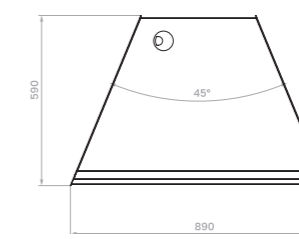

Хлебная витрина

Технические характеристики КС70

| Модель | Габаритные размеры с боковинами, мм | Горизонтальная площадь экспозиции, м ² | Полезный (охлажд.) объем, м ³ | Рабочая температура, °С | |
|---|-------------------------------------|---|--|-------------------------|---|
| КС70 VM 0,6-1 LIGHT (версия 2.0) | 640x695x1265 (1315) | 0,9 | 0,14 | +6...+12 | |
| КС70 VM 0,9-1 LIGHT (версия 2.0) | 880x695x1265 (1315) | 1,32 | 0,2 | | |
| КС70 VM 1,3-1 LIGHT (версия 2.0) | 1330x695 x1265 (1315) | 2,0 | 0,3 | | |
| КС70 VM 0,6-2 STANDARD открытая (версия 2.0) | 640x695x1260 (1310) | 0,8 | 0,12 | +4...+12 | |
| КС70 VM 0,9-2 STANDARD открытая (версия 2.0) | 880x695x1260 (1310) | 1,16 | 0,17 | | |
| КС70 VM 1,3-2 STANDARD открытая (версия 2.0) | 1330x695 x1260 (1310) | 1,84 | 0,28 | | |
| КС70 VM 0,6-2 STANDARD открытая, горка | 640x695x1260 (1310) | 0,78 | 0,11 | | |
| КС70 VM 0,9-2 STANDARD открытая, горка | 880x695x1260 (1310) | 1,1 | 0,17 | | |
| КС70 VM 1,3-2 STANDARD открытая, горка | 1330x695 x1260 (1310) | 1,69 | 0,25 | | |
| КС70 N 0,6-1 LIGHT (версия 2.0) (нейтральная) | 640x695x1265 (1315) | 0,9 | - | - | |
| КС70 N 0,9-1 LIGHT (версия 2.0) (нейтральная) | 880x695x1265 (1315) | 1,32 | | | |
| КС70 N 1,3-1 LIGHT (версия 2.0) (нейтральная) | 1330x695 x1265 (1315) | 2,0 | | | |
| КС70 N 0,6-1 LIGHT Bread (версия 2.0) (хлебная) | 640x695x1265 (1315) | 0,9 | | | |
| КС70 N 0,9-1 LIGHT Bread (версия 2.0) (хлебная) | 880x695x1265 (1315) | 1,32 | | | |
| КС70 N 1,3-1 LIGHT Bread (версия 2.0) (хлебная) | 1330x695 x1265 (1315) | 2,0 | | | |
| КС70 N 0,6-7 (прилавок) | 640x640x795 (845) | - | | | - |
| КС70 N 0,9-7 (прилавок) | 880x640x795 (845) | | | | |
| КС70 N-8 (прилавок внешний угол) | 890x590x795 (845) | | | | |

Холодильная

Холодильная открытая

Холодильная открытая горка

Нейтральная

Хлебная

Прилавок

Прилавок внешний угол

Опции