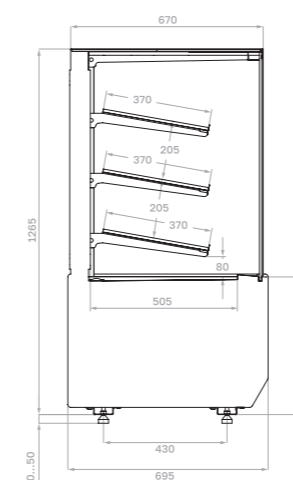

Хлебная витрина

Технические характеристики КС70

| Модель | Габаритные размеры с боковинами, мм | Горизонтальная площадь экспозиции, м ² | Полезный (охлажд.) объем, м ³ | Рабочая температура, °С | |
|---|-------------------------------------|---|--|-------------------------|---|
| КС70 VM 0,6-1 LIGHT (версия 2.0) | 640x695x1265 (1315) | 0,9 | 0,14 | +6...+12 | |
| КС70 VM 0,9-1 LIGHT (версия 2.0) | 880x695x1265 (1315) | 1,32 | 0,2 | | |
| КС70 VM 1,3-1 LIGHT (версия 2.0) | 1330x695 x1265 (1315) | 2,0 | 0,3 | | |
| КС70 VM 0,6-2 STANDARD открытая (версия 2.0) | 640x695x1260 (1310) | 0,8 | 0,12 | +4...+12 | |
| КС70 VM 0,9-2 STANDARD открытая (версия 2.0) | 880x695x1260 (1310) | 1,16 | 0,17 | | |
| КС70 VM 1,3-2 STANDARD открытая (версия 2.0) | 1330x695 x1260 (1310) | 1,84 | 0,28 | | |
| КС70 VM 0,6-2 STANDARD открытая, горка | 640x695x1260 (1310) | 0,78 | 0,11 | | |
| КС70 VM 0,9-2 STANDARD открытая, горка | 880x695x1260 (1310) | 1,1 | 0,17 | | |
| КС70 VM 1,3-2 STANDARD открытая, горка | 1330x695 x1260 (1310) | 1,69 | 0,25 | | |
| КС70 N 0,6-1 LIGHT (версия 2.0) (нейтральная) | 640x695x1265 (1315) | 0,9 | - | - | |
| КС70 N 0,9-1 LIGHT (версия 2.0) (нейтральная) | 880x695x1265 (1315) | 1,32 | | | |
| КС70 N 1,3-1 LIGHT (версия 2.0) (нейтральная) | 1330x695 x1265 (1315) | 2,0 | | | |
| КС70 N 0,6-1 LIGHT Bread (версия 2.0) (хлебная) | 640x695x1265 (1315) | 0,9 | | | |
| КС70 N 0,9-1 LIGHT Bread (версия 2.0) (хлебная) | 880x695x1265 (1315) | 1,32 | | | |
| КС70 N 1,3-1 LIGHT Bread (версия 2.0) (хлебная) | 1330x695 x1265 (1315) | 2,0 | | | |
| КС70 N 0,6-7 (прилавок) | 640x640x795 (845) | - | | | - |
| КС70 N 0,9-7 (прилавок) | 880x640x795 (845) | | | | |
| КС70 N-8 (прилавок внешний угол) | 890x590x795 (845) | | | | |

Холодильная

Холодильная открытая

Холодильная открытая горка

Нейтральная

Хлебная

Прилавок

Прилавок внешний угол

Опции