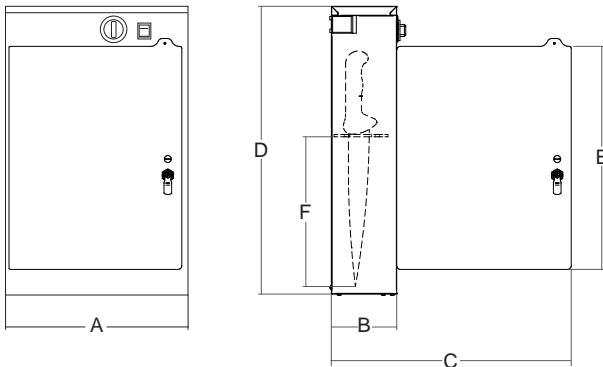

### STER UV 24W

	watt		watt	min.	n.	mm	mm	mm	mm	mm	mm	kg	mm	kg
<b>Ster UV 16W</b>	2x8	1ph	70 - 0,3A	0÷120	15	400	140	520	620	480	310	9	470x250x700	11
<b>Ster UV Napoli</b>	2x8	1ph	70 - 0,3A	0÷120	15	400	140	520	760	480	430	10	470x250x820	12
<b>Ster UV 24W</b>	3x8	1ph	100 - 0,5A	0÷120	20	400	300	690	630	480	290	14.5	470x400x700	16.5