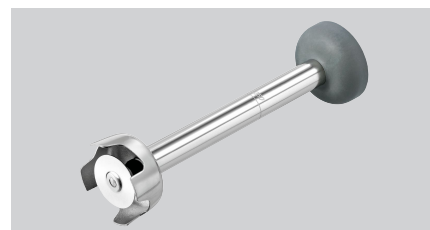

▶ Продолжение на следующей странице

- ▶ Обороты в минуту: макс. 15 000
- ✓ Рассчитано для прим. 20 л

- ▶ Длина ножки блендера: 235 мм

- ▶ Эргономичная ручка

## Миксер погружной MX 235 Plus

- Модель ножа: 2 резца  
Ø 46 мм
- Материал ножи миксера: CNS 18/10
- Материал: CNS 18/10  
Пластик
- Обработка макс.: Ок. 20 л
- Габариты: Ш 75 x Г 135 x В 515 мм
- вес: 1,4 кг