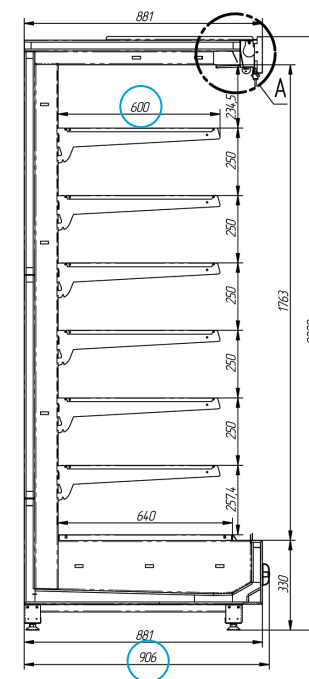

LAZIO **NEW** PRODUCT

ГАСТРОНОМИЧЕСКИЙ
+2...+4°C

ПРЕСЕРВЫ
-1...+1°C

ФРУКТОВЫЙ
+4...+10°C