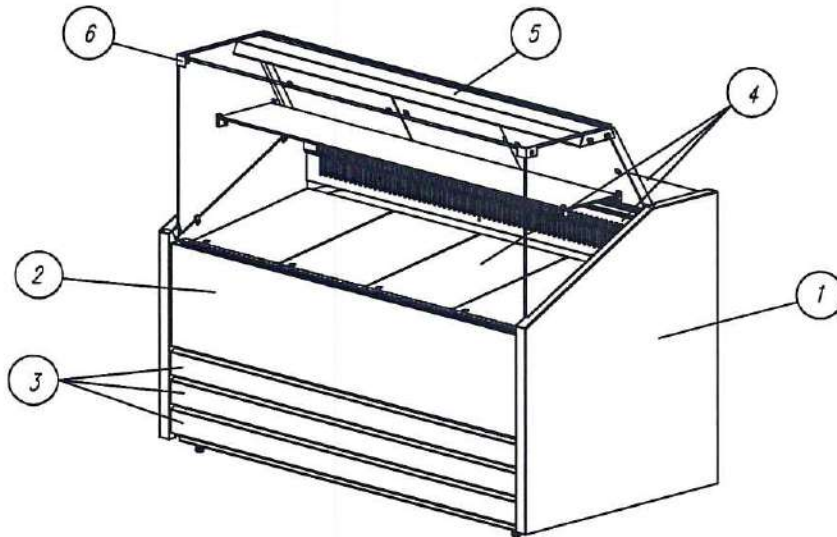

Фронт стандартный цвет

1. Витрина нейтральная GC75 N ___-1 фронт стандартный цвет
   Витрина тепловая GC75 SH ___-1 фронт стандартный цвет
   Витрина холодильная GC75 SL ___-1 фронт стандартный цвет
   Витрина холодильная GC75 SM ___-1 фронт стандартный цвет
   Витрина холодильная GC75 SV ___-1 фронт стандартный цвет
   Витрина холодильная GC75 VM ___-1 (динамика) фронт стандартный цвет
   Витрина холодильная GC75 VV ___-1 (динамика) фронт стандартный цвет

- ① Боковина – сталь RAL9006 (серая)
  ② Фронтальная панель (декор) – сталь RAL_____
  ③ Фронтальные нижние панели – сталь RAL9006 (серая)
  ④ Столешница, обшивка испарителя, выкладка – сталь RAL9006 (серая)
  ⑤ Обшивка светильника – сталь RAL9006 (серая)
  ⑥ Держатель стекла – сталь нерж

Стандартные цвета по таблице RAL:

RAL1016 (желтый)	RAL6018 (зеленый)
RAL5017 (синий)	RAL3004 (гранат)
RAL9005 (черный)	RAL9003 (белый)
RAL9006 (серый)	RAL7024 (графитовый)
RAL3020 (красный)	

Согласовано от Заказчика: _____