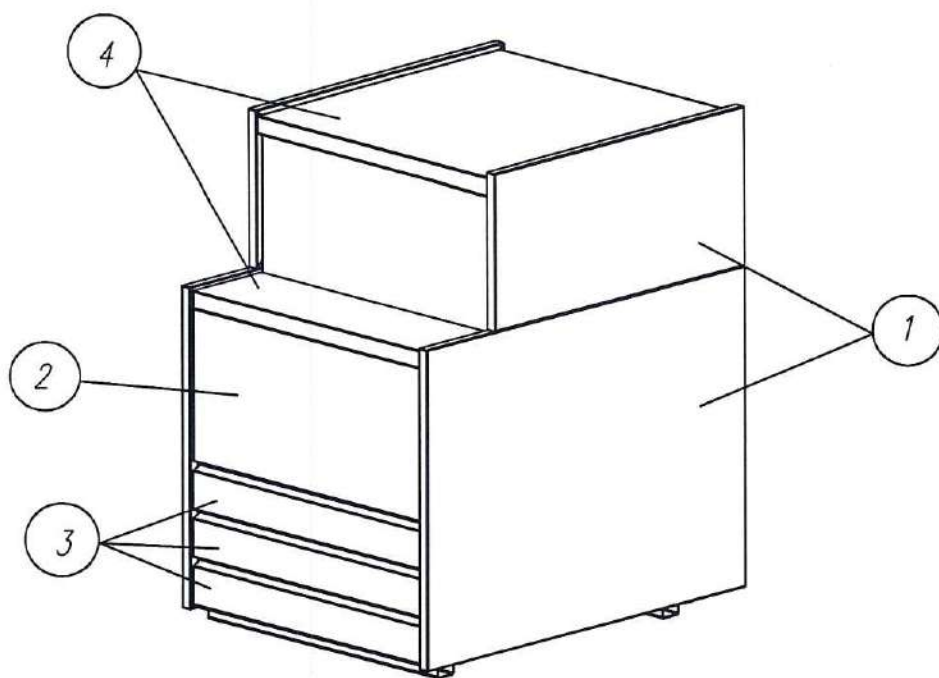

Фронт паттерн

Прилавок GC75 N 0,6-7 фронт паттерн

Прилавок GC75 N 0,9-7 фронт паттерн

- ① Боковая панель – сталь RAL9006 (серая)
- ② Фронтальная панель (декор) – Паттерн_____
- ③ Фронтальные нижние панели – сталь RAL9006 (серая)
- ④ Столешница – сталь нерж

Паттерн:
0105 ВЕНГЕ
0106 СЕДОЙ ДУБ
0107 ОЛЬХА
0108 ТЕМНЫЙ ДУБ
0110 МАРИЕЛЬ

Согласовано от Заказчика: _____