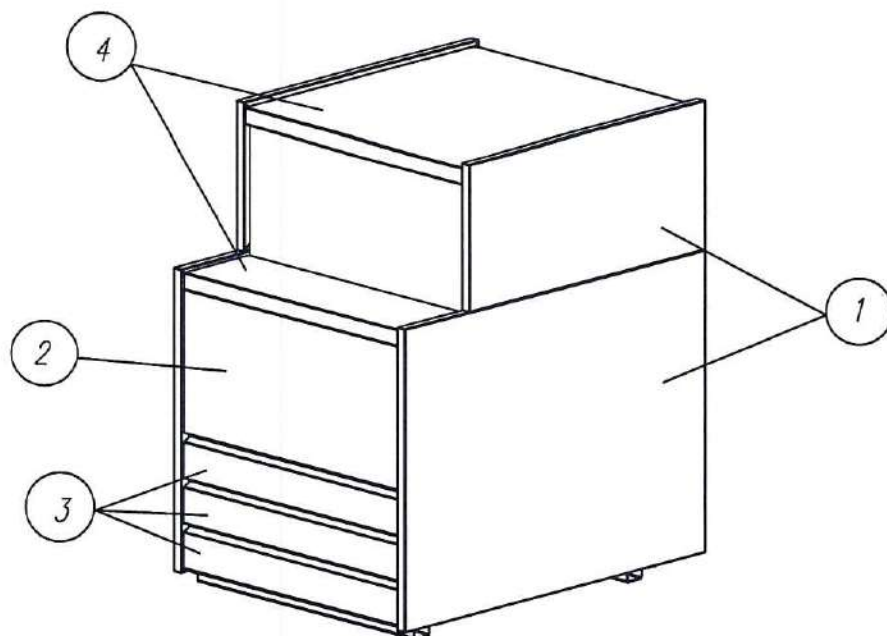

ИНДИВИДУАЛЬНОЕ ИСПОЛНЕНИЕ

Прилавок GC75 N 0,6–7 индивидуальное исполнение

Прилавок GC75 N 0,9–7 индивидуальное исполнение

① Боковая панель – сталь RAL_____

② Фронтальная панель (декор) – сталь RAL_____

Паттерн_____

③ Фронтальные нижние панели – сталь RAL_____

④ Столешница – сталь нерж

Паттерн:

Любые цвета по таблице RAL

0105 ВЕНГЕ

0106 СЕДОЙ ДУБ

0107 ОЛЬХА

0108 ТЕМНЫЙ ДУБ

0110 МАРИЕЛЬ

Согласовано от Заказчика: _____