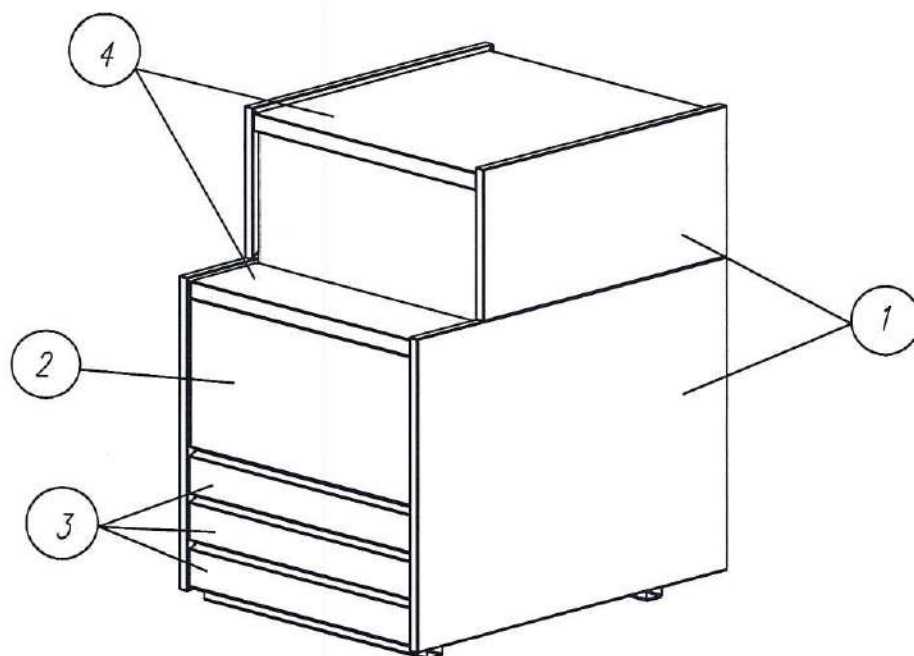

⑥ Держатель стекла – сталь нерж

Любые цвета по таблице RAL

Согласовано от Заказчика: _____

Фронт нестандартный цвет

Заказы принимаются от 5 шт!!!

Прилавок GC75 N 0,6-7 фронт нестандартный цвет

Прилавок GC75 N 0,9-7 фронт нестандартный цвет