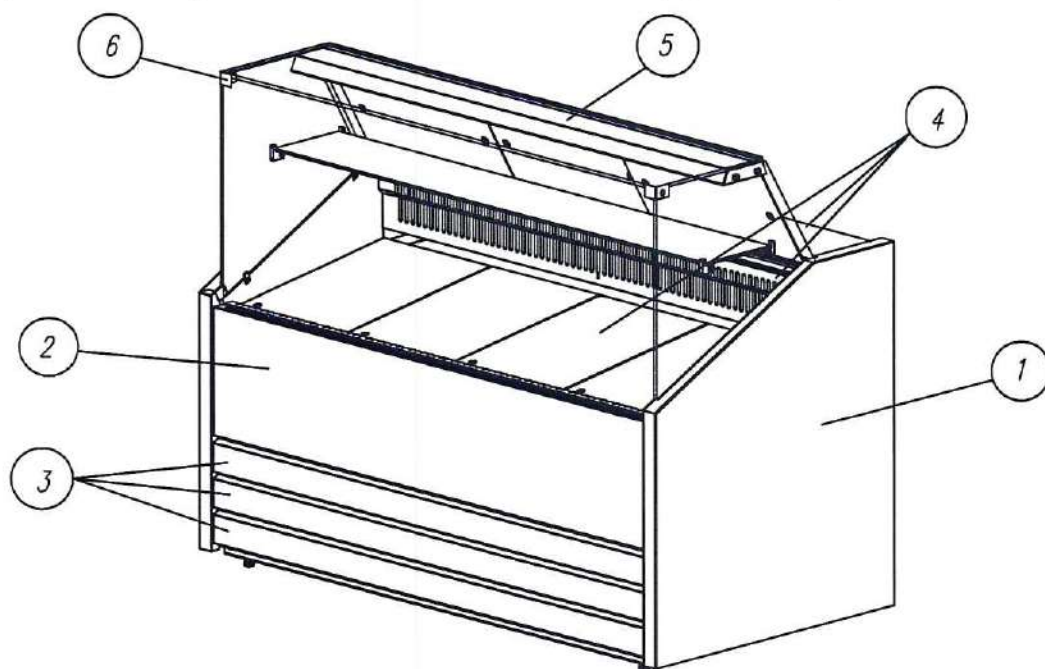

Исполнение на склад

Витрина нейтральная GC75 N ____-1 9006-9003

Витрина тепловая GC75 SH ____-1 9006-9003

Витрина холодильная GC75 SL ____-1 9006-9003

Витрина холодильная GC75 SM ____-1 9006-9003

Витрина холодильная GC75 SV ____-1 9006-9003

Витрина холодильная GC75 VM ____-1 (динамика) 9006-9003

Витрина холодильная GC75 VV ____-1 (динамика) 9006-9003

① Боковина – сталь RAL9006 (серая)

② Фронтальная панель (декор) – сталь RAL9003 (белая)

③ Фронтальные нижние панели – сталь RAL9006 (серая)